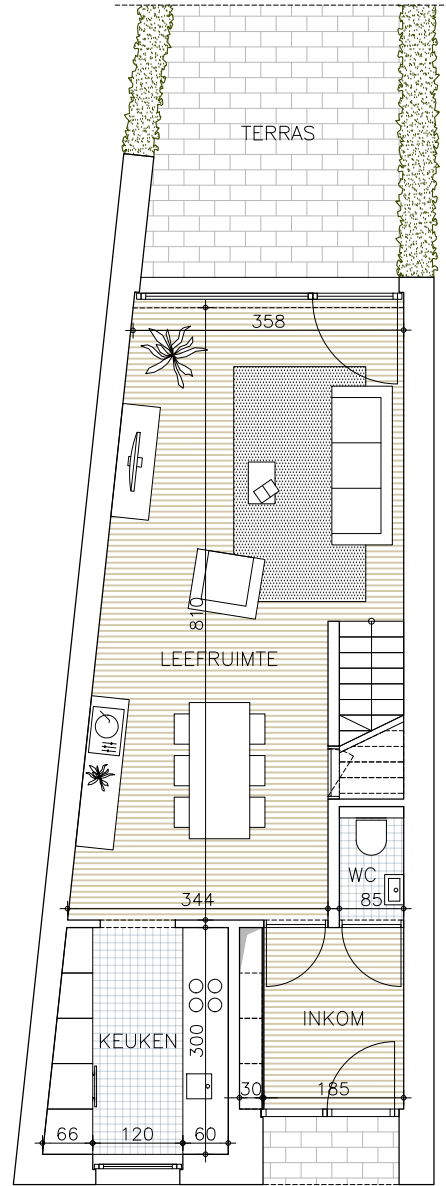

WONING 13

BRUTO OPPERVLAKTE:	112.4 m ²
NIVEAU +0	55.4 m ²
NIVEAU +1	57.0 m ²
TERRAS	11.6 m ²
TUIN	10.2 m ²

INPLANTING

VOORGEVEL

ACHTERGEVEL

NIVEAU +0

NIVEAU +1