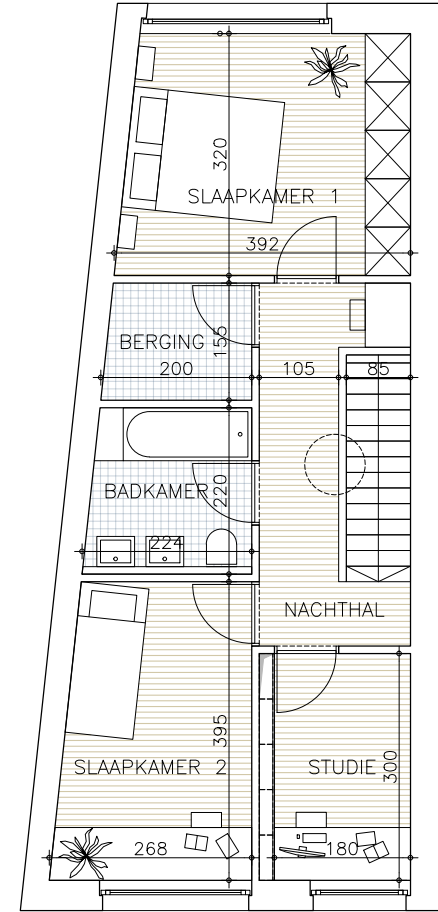

WONING 13

BRUTO OPPERVLAKTE:	112.4 m ²
NIVEAU +0	55.4 m ²
NIVEAU +1	57.0 m ²
TERRAS	11.6 m ²
TUIN	10.2 m ²

INPLANTING

VOORGEVEL

ACHTERGEVEL

NIVEAU +0

NIVEAU +1