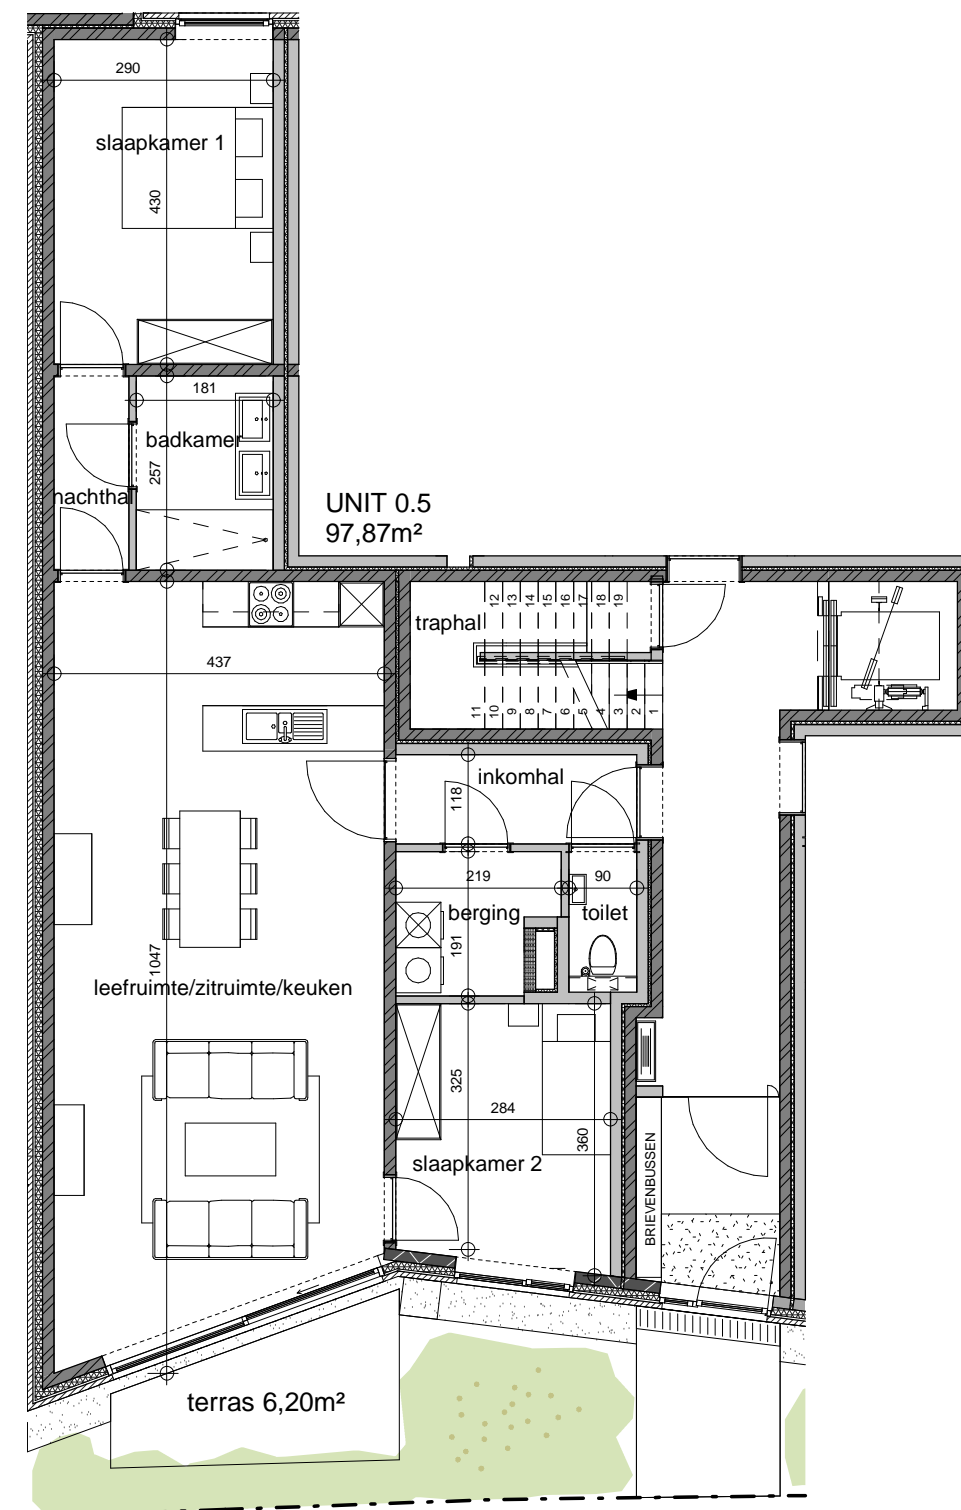

APPARTEMENT 0.5

Architect 3ARCHITECTEN
Studiebureau BM engineering

Aantal slaapkamers 2
Aantal badkamers 1

Dit verkoopplan is indicatief.
Alle maatvoeringen zijn benaderend.
Het afgebeeld meubilair en toebehoren is indicatief en maakt geen deel uit van de verkoopovereenkomst.
Plannen onder voorbehoud van studie stabiliteit en technieken.

0 2,5m