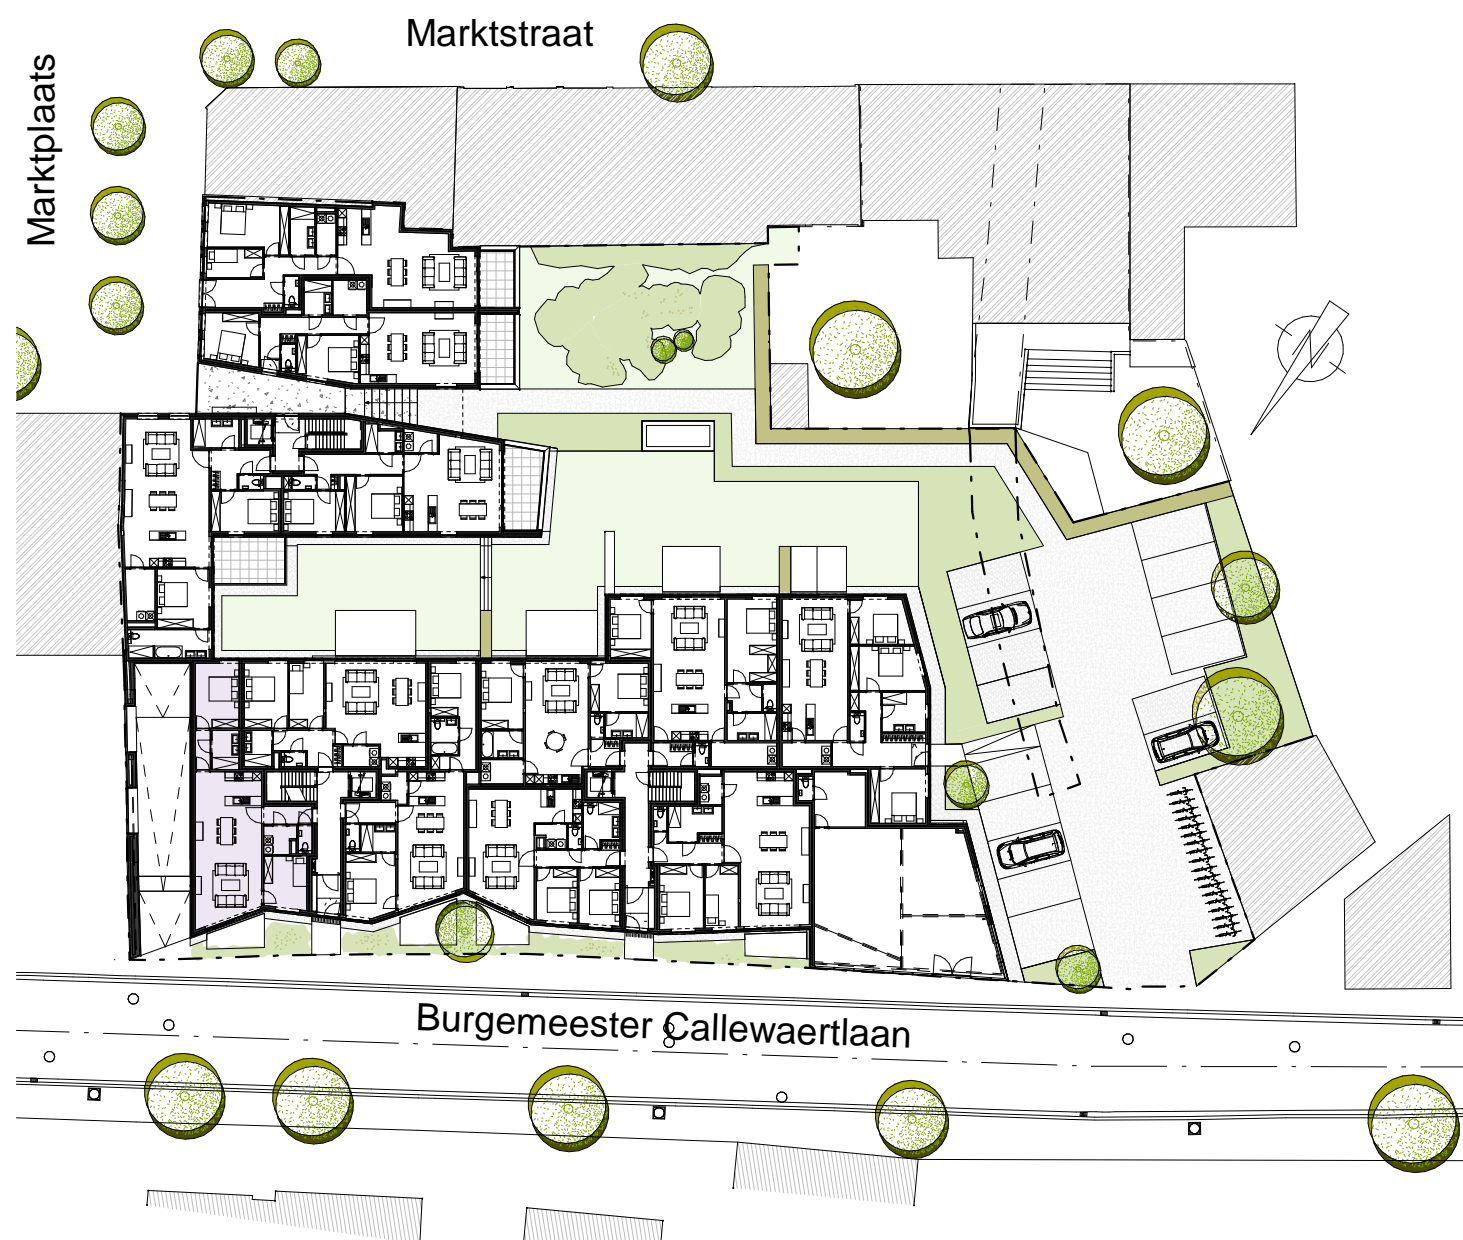

APPARTEMENT 0.5

Architect 3ARCHITECTEN
Studiebureau BM engineering

Aantal slaapkamers 2
Aantal badkamers 1

Dit verkoopplan is indicatief.
Alle maatvoeringen zijn benaderend.
Het afgebeeld meubilair en toebehoren is indicatief en maakt geen deel uit van de verkoopovereenkomst.
Plannen onder voorbehoud van studie stabiliteit en technieken.