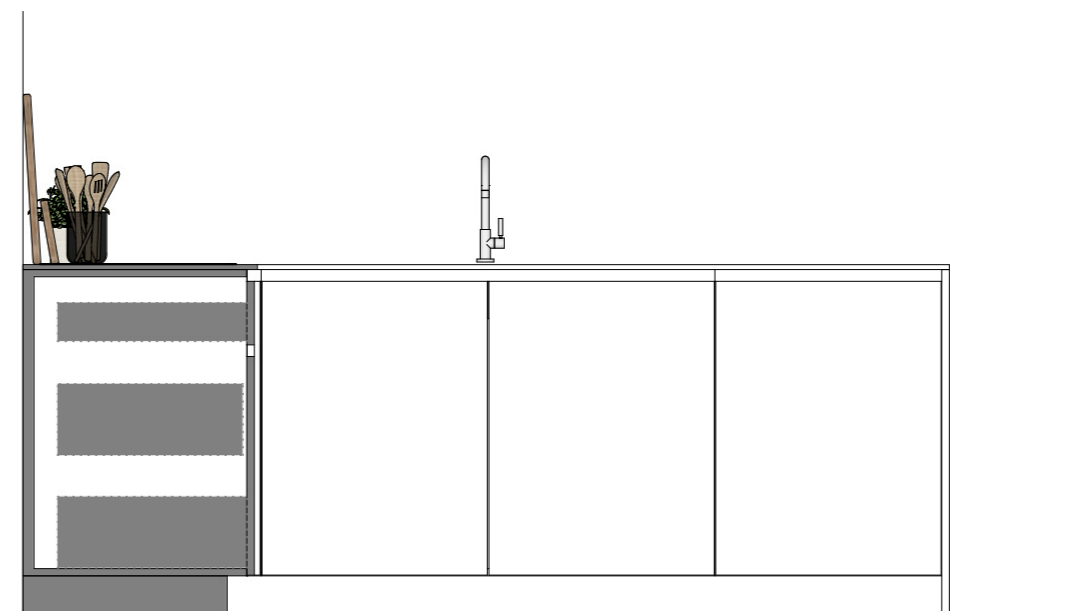

VOORONTWERP	ARAMIS (hb)	23-04223-01-CEG
	H2-PROJECTEN 0.1 KEUK1 Groenestraat 57/59 8210 ZEDELGEM	
Diapal nv Bekedijkstraat 1 8490 Jabbeke 050 81 91 70 www.diapal.be verkoop@diapal.be Enkel de kleurkeuze op de ondertekende bestelbon is bindend. Deze tekening is geenszins bedoeld als exacte weergave en derhalve niet bindend. Diapal nv behoudt zich het recht voor om de maatvoering en ontwerp aan te passen in functie van de technische haalbaarheid.