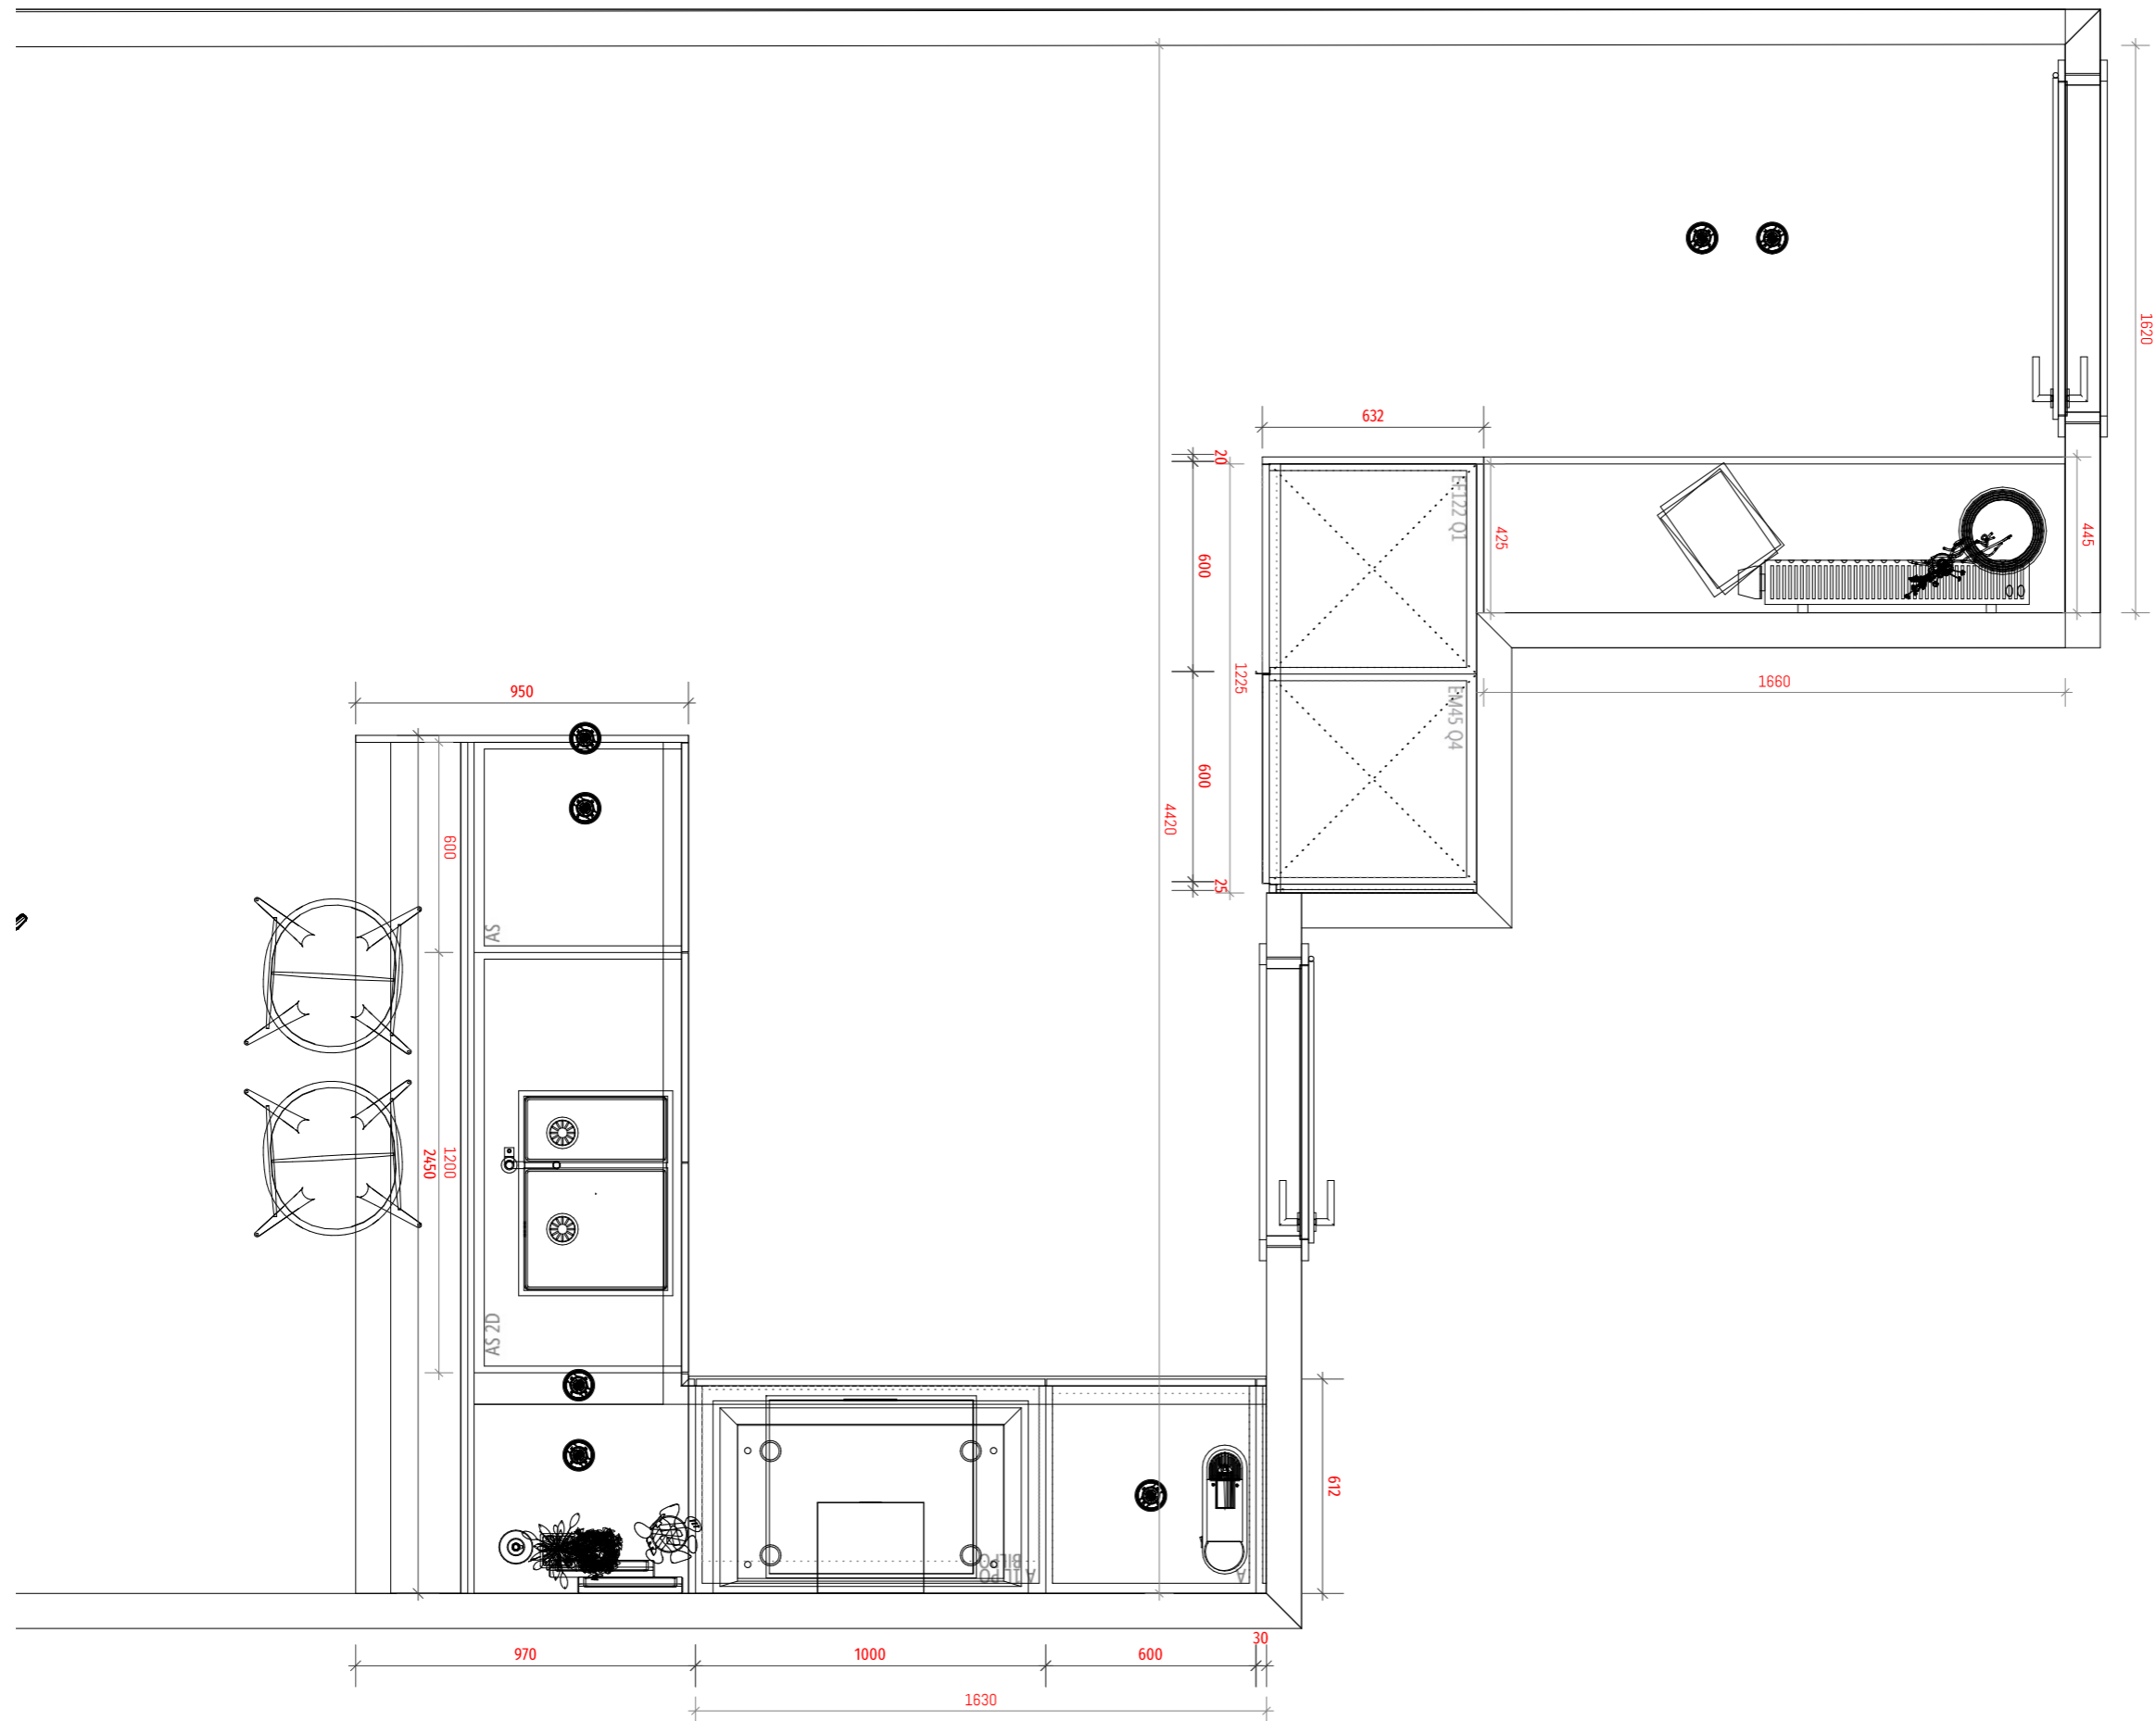

VOORONTWERP	ARAMIS (hb)	23-04223-01-CEG
	H2-PROJECTEN 0.1 KEUK1 Groenestraat 57/59 8210 ZEDELGEM	
Diapal nv Bekedijkstraat 1 8490 Jabbeke 050 81 91 70 www.diapal.be verkoop@diapal.be <small>Enkel de kleurkeuze op de ondertekende bestelbon is bindend. Deze tekening is geenszins bedoeld als exacte weergave en derhalve niet bindend. Diapal nv behoudt zich het recht voor om de maatvoering en ontwerp aan te passen in functie van de technische haalbaarheid.</small>		