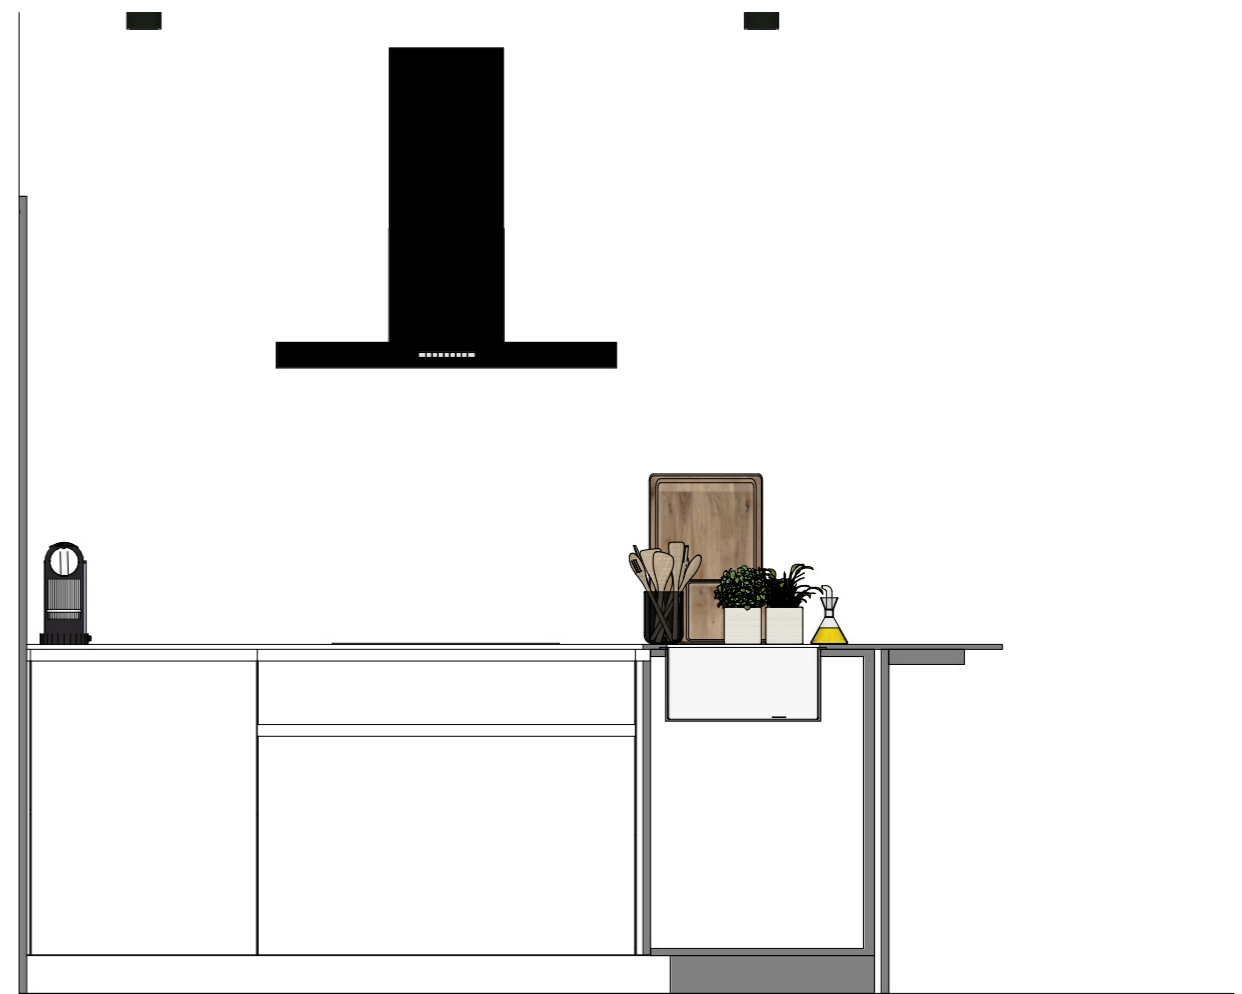

VOORONTWERP	ARAMIS (hb)	23-04223-01-CEG
	H2-PROJECTEN 0.1 KEUK1 Groenestraat 57/59 8210 ZEDELGEM	
Diapal nv Bekedijkstraat 1 8490 Jabbeke 050 81 91 70 www.diapal.be verkoop@diapal.be Enkel de kleurkeuze op de ondertekende bestelbon is bindend. Deze tekening is geenszins bedoeld als exacte weergave en derhalve niet bindend. Diapal nv behoudt zich het recht voor om de maatvoering en ontwerp aan te passen in functie van de technische haalbaarheid.