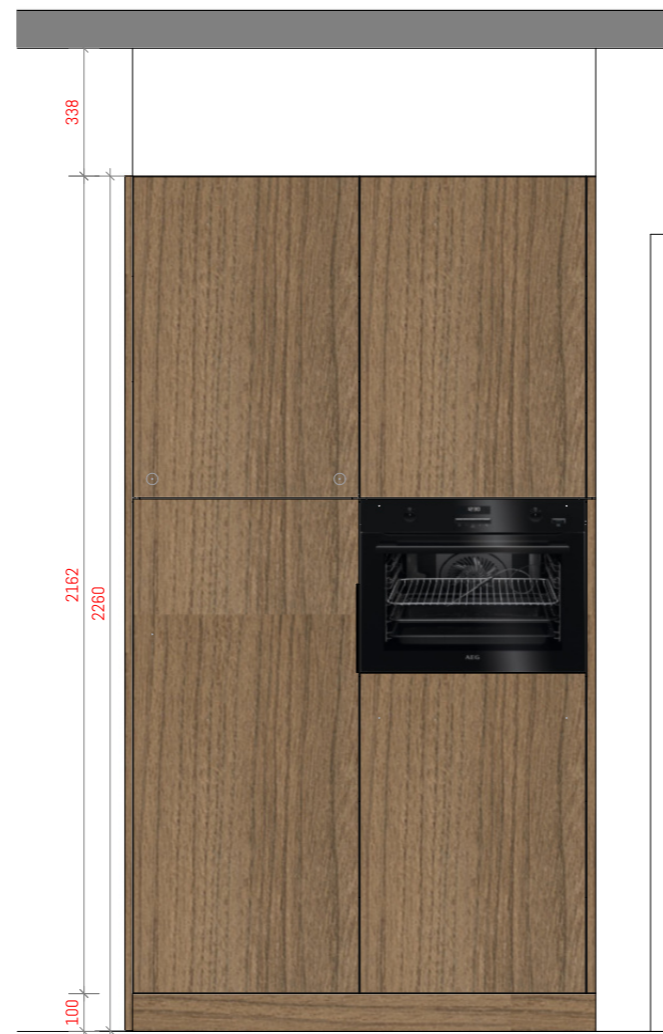

VOORONTWERP	ARAMIS (hb)	23-04223-01-CEG
	H2-PROJECTEN 0.1 KEUK1 Groenestraat 57/59 8210 ZEDELGEM	
Diapal nv Bekedijkstraat 1 8490 Jabbeke 050 81 91 70 www.diapal.be verkoop@diapal.be Enkel de kleurkeuze op de ondertekende bestelbon is bindend. Deze tekening is geenszins bedoeld als exacte weergave en derhalve niet bindend. Diapal nv behoudt zich het recht voor om de maatvoering en ontwerp aan te passen in functie van de technische haalbaarheid.