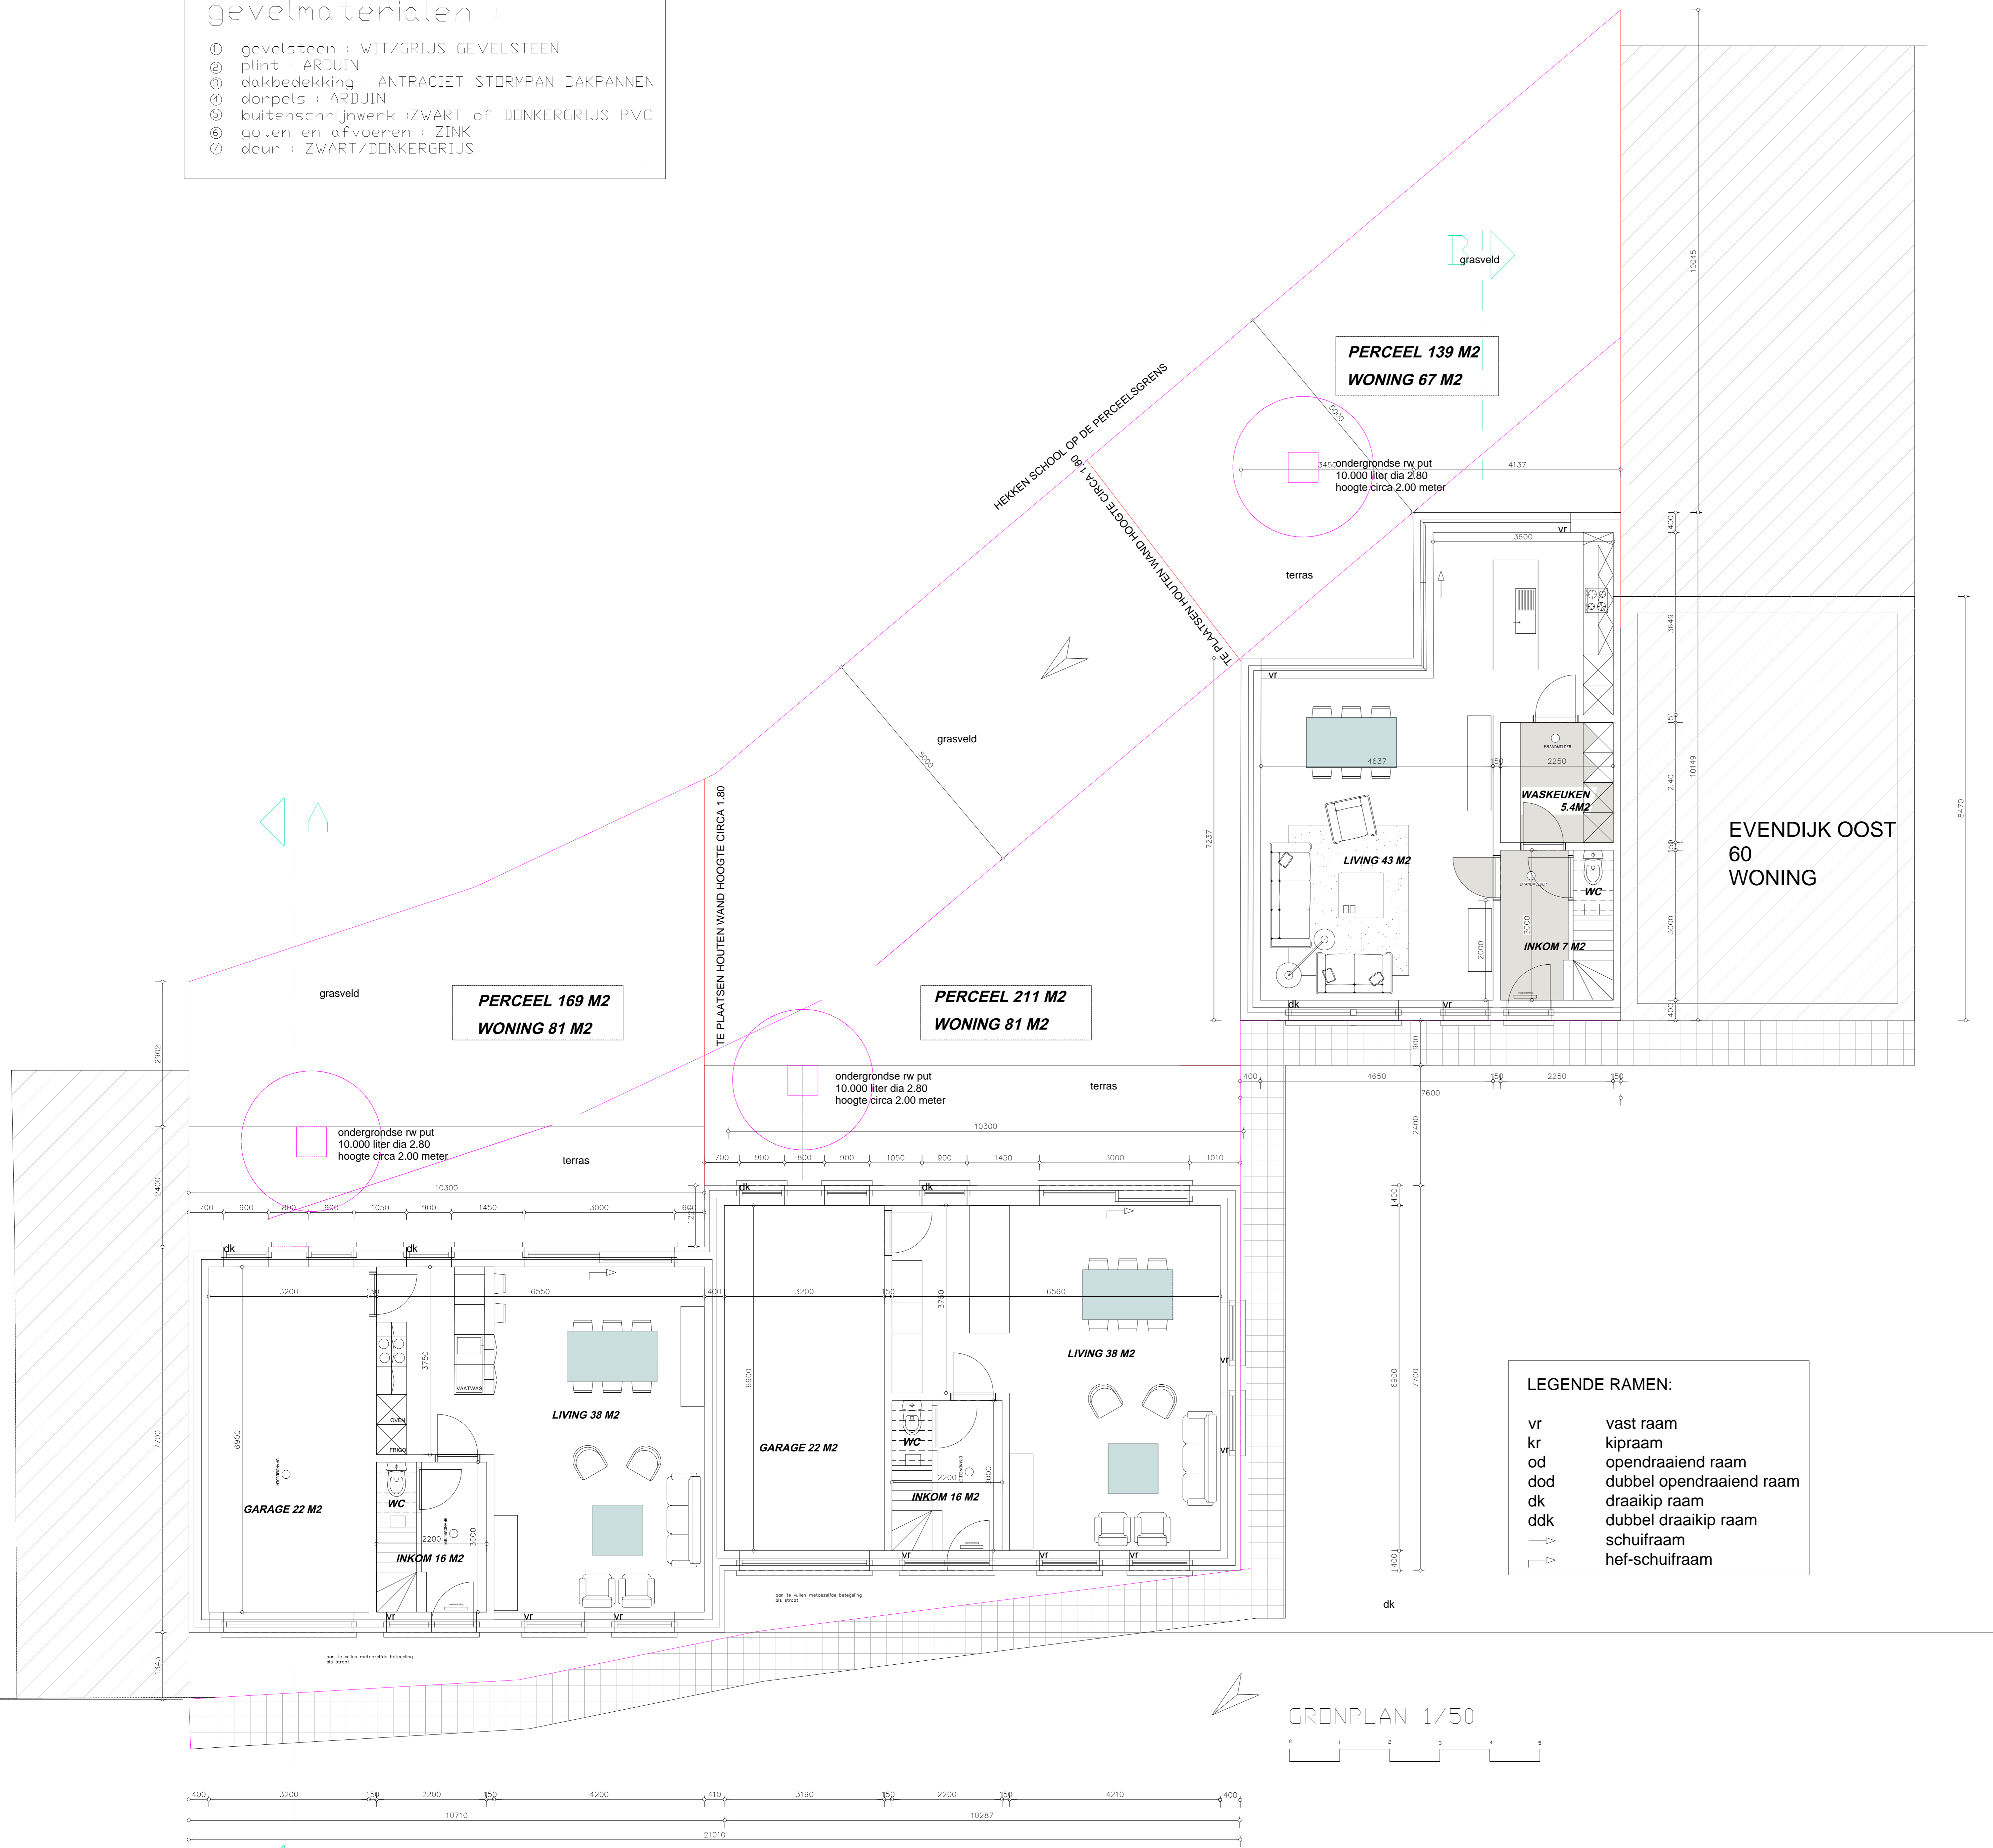

gevelmaterialen :

- ① gevelsteen : WIT/GRIJS GEVELSTEEN
- ② plint : ARDUIN
- ③ dakbedekking : ANTRACIET STORMPAN DAKPANNEN
- ④ dorpels : ARDUIN
- ⑤ buitenschrijnwerk : ZWART of DONKERGRIJS PVC
- ⑥ goten en afvoeren : ZINK
- ⑦ deur : ZWART/DONKERGRIJS

LEGENDE RAMEN:

vr	vast raam
kr	kipraam
od	opendraaiend raam
dod	dubbel opendraaiend raam
dk	draaikip raam
ddk	dubbel draaikip raam
↔	schuifraam
↕	hef-schuifraam

GRONPLAN 1/50