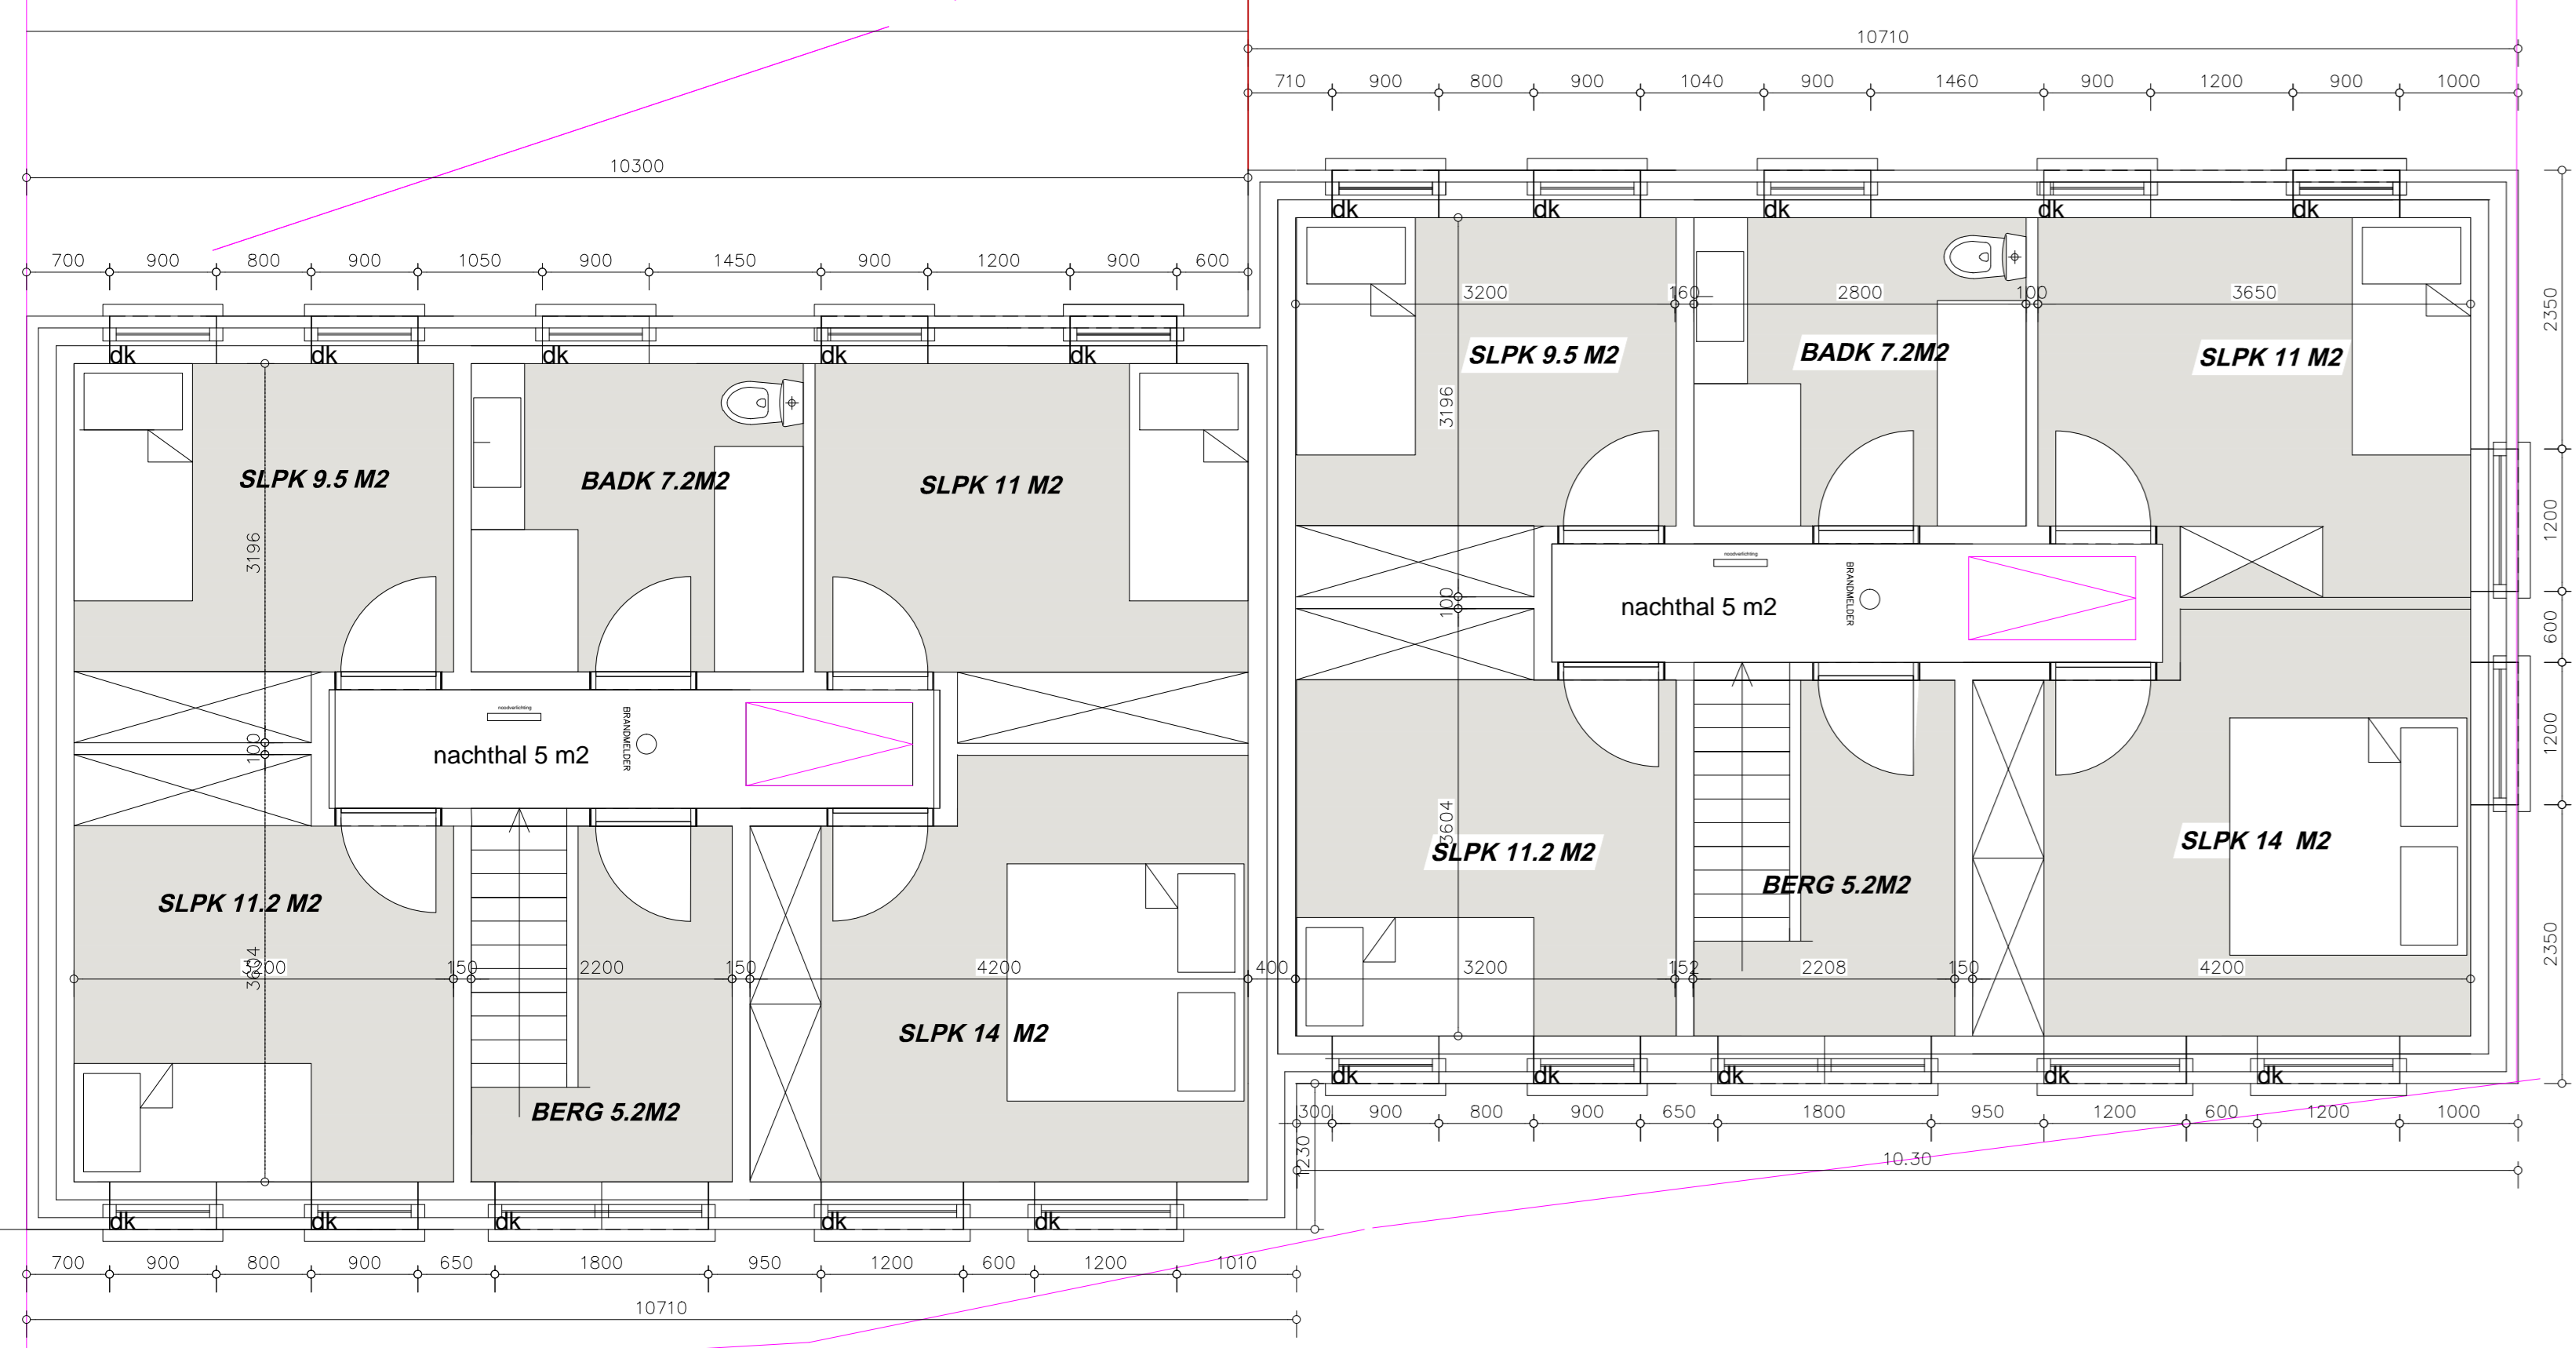

**PERCEEL 139 M<sup>2</sup>**  
**WONING 67 M<sup>2</sup>**

**PERCEEL 169 M<sup>2</sup>**  
**WONING 81 M<sup>2</sup>**

**PERCEEL 211 M<sup>2</sup>**  
**WONING 81 M<sup>2</sup>**

LEGENDE RAMEN:

- vr vast raam
- kr kipraam
- od opendraaiend raam
- dod dubbel opendraaiend raam
- dk draaikip raam
- ddk dubbel draaikip raam
- ⇌ schuifraam
- ⇌ hef-schuifraam

VERDIEPINGSPLAN 1/50