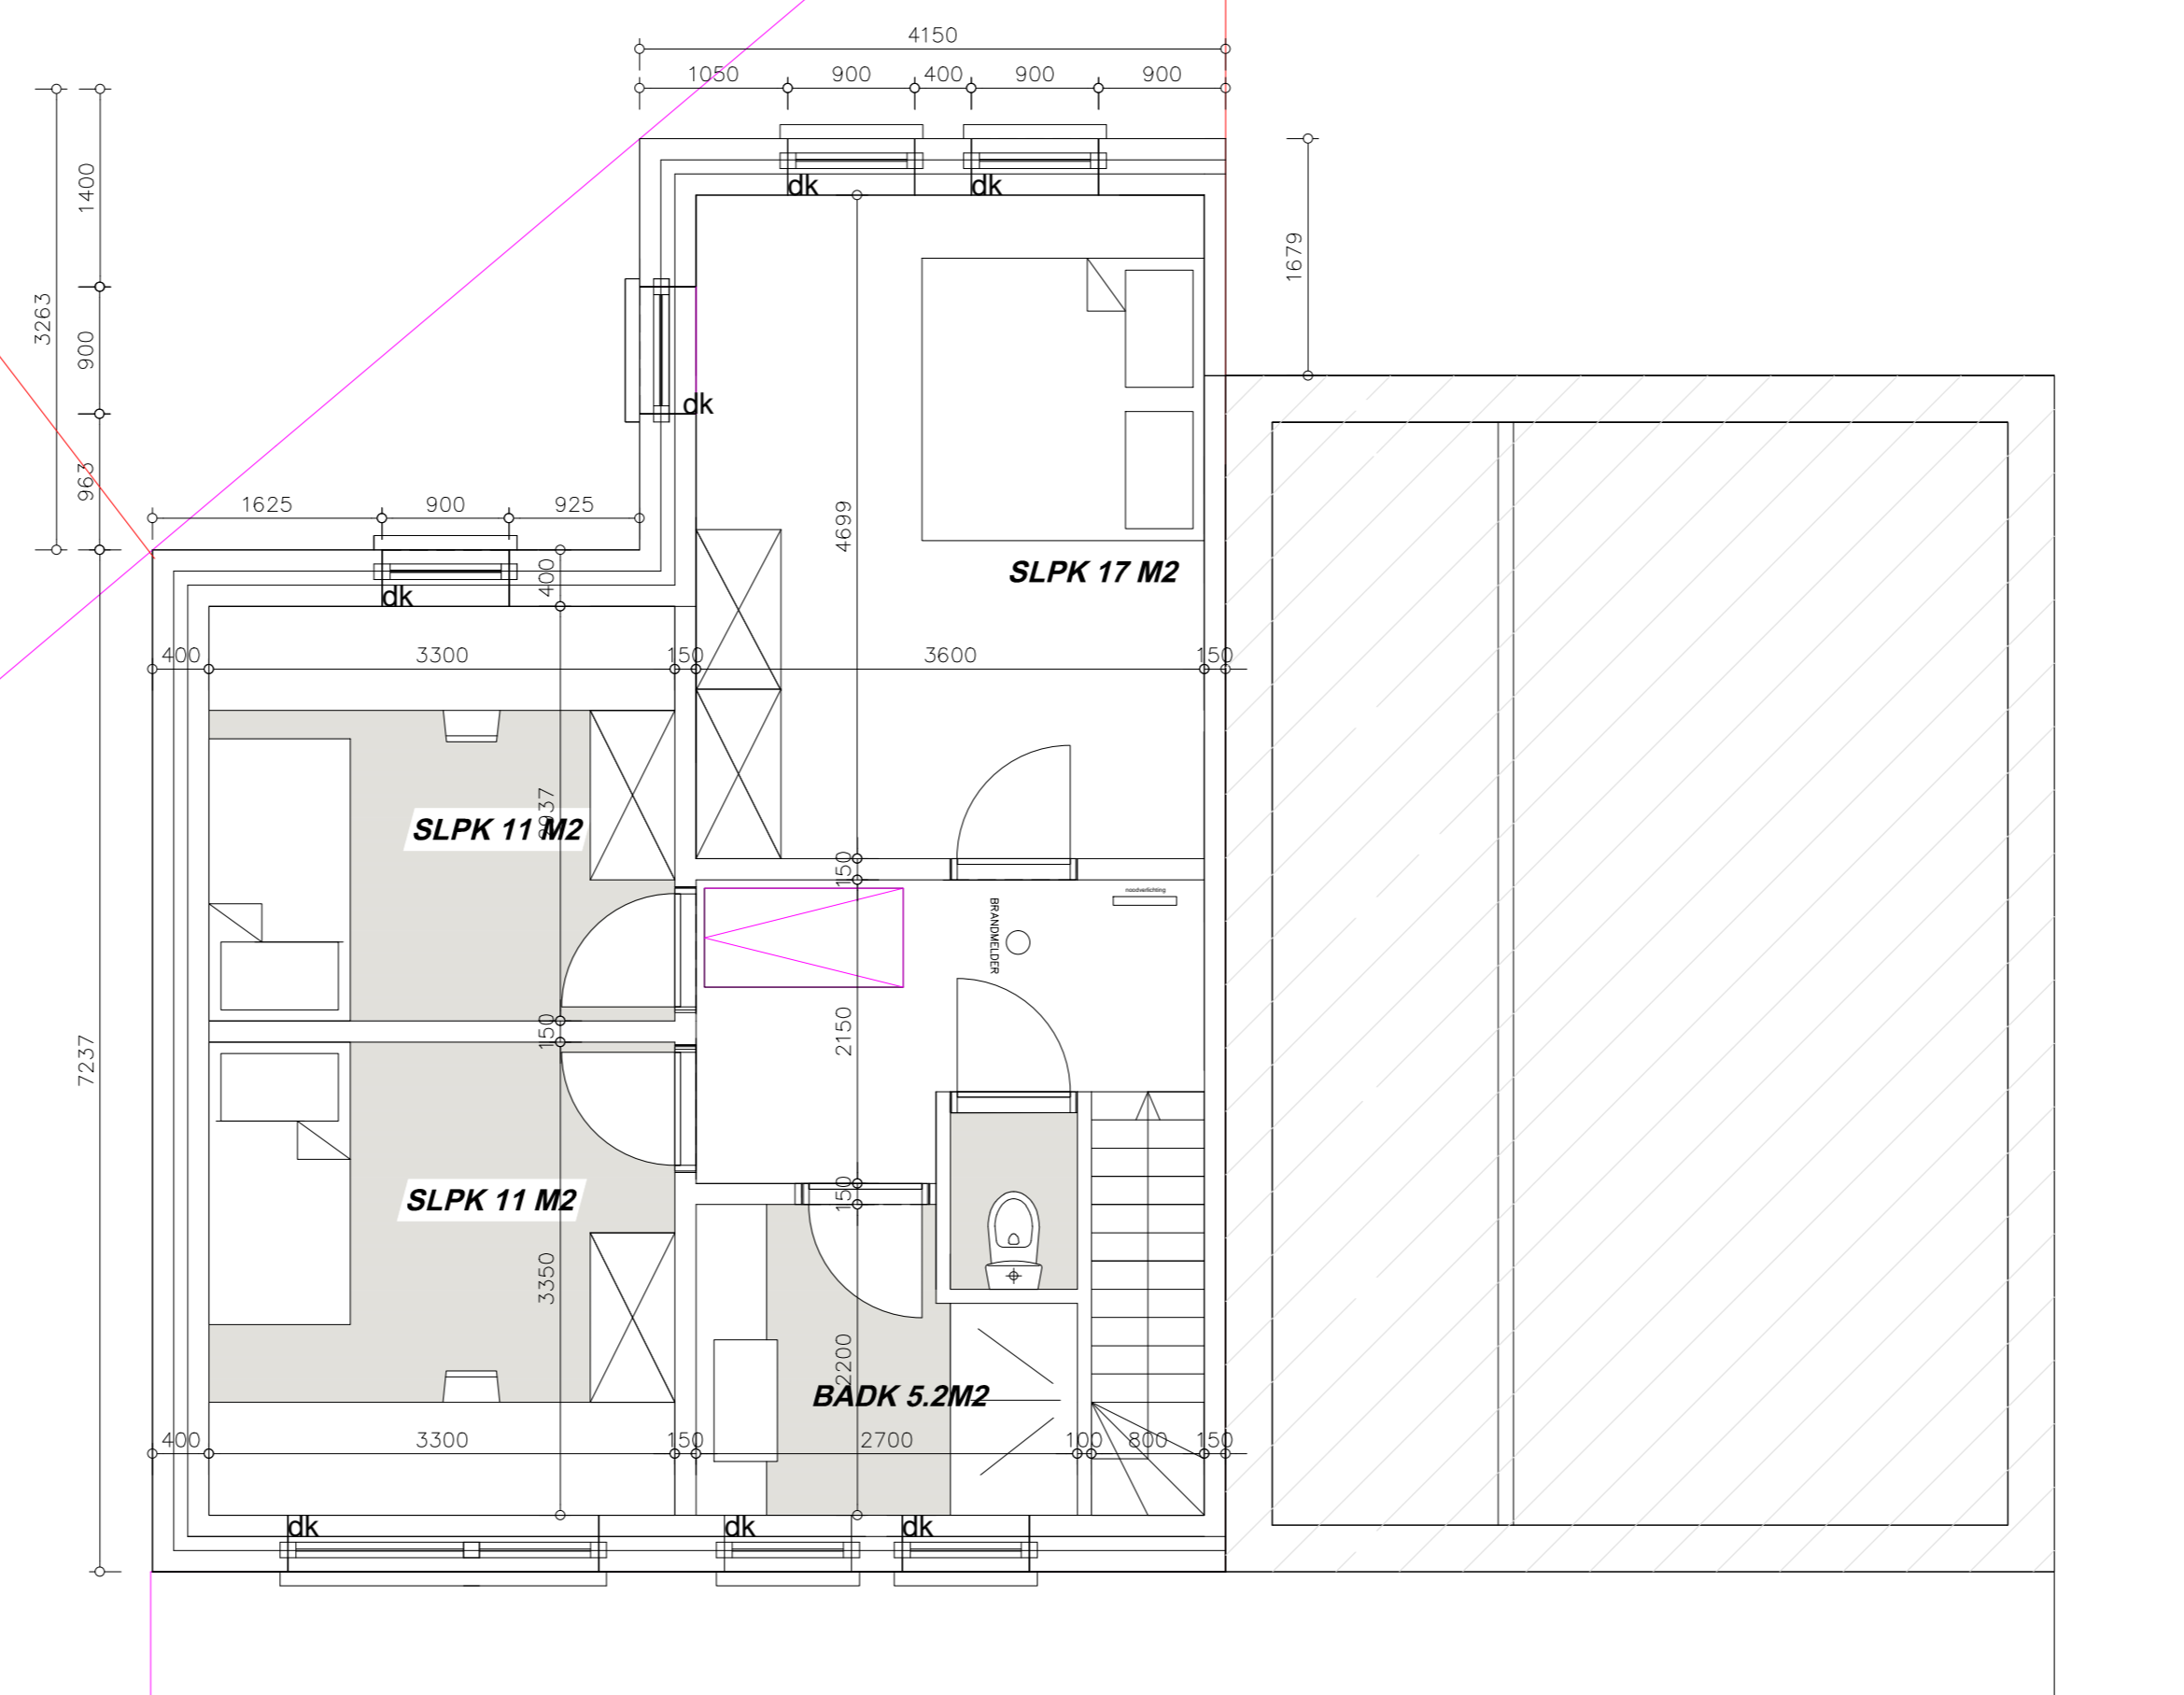

**PERCEEL 139 M<sup>2</sup>**  
**WONING 67 M<sup>2</sup>**

**PERCEEL 169 M<sup>2</sup>**  
**WONING 81 M<sup>2</sup>**

**PERCEEL 211 M<sup>2</sup>**  
**WONING 81 M<sup>2</sup>**

LEGENDE RAMEN:

- vr vast raam
- kr kipraam
- od opendraaiend raam
- dod dubbel opendraaiend raam
- dk draaikip raam
- ddk dubbel draaikip raam
- ⇌ schuifraam
- ⇌ hef-schuifraam

VERDIEPINGSPLAN 1/50