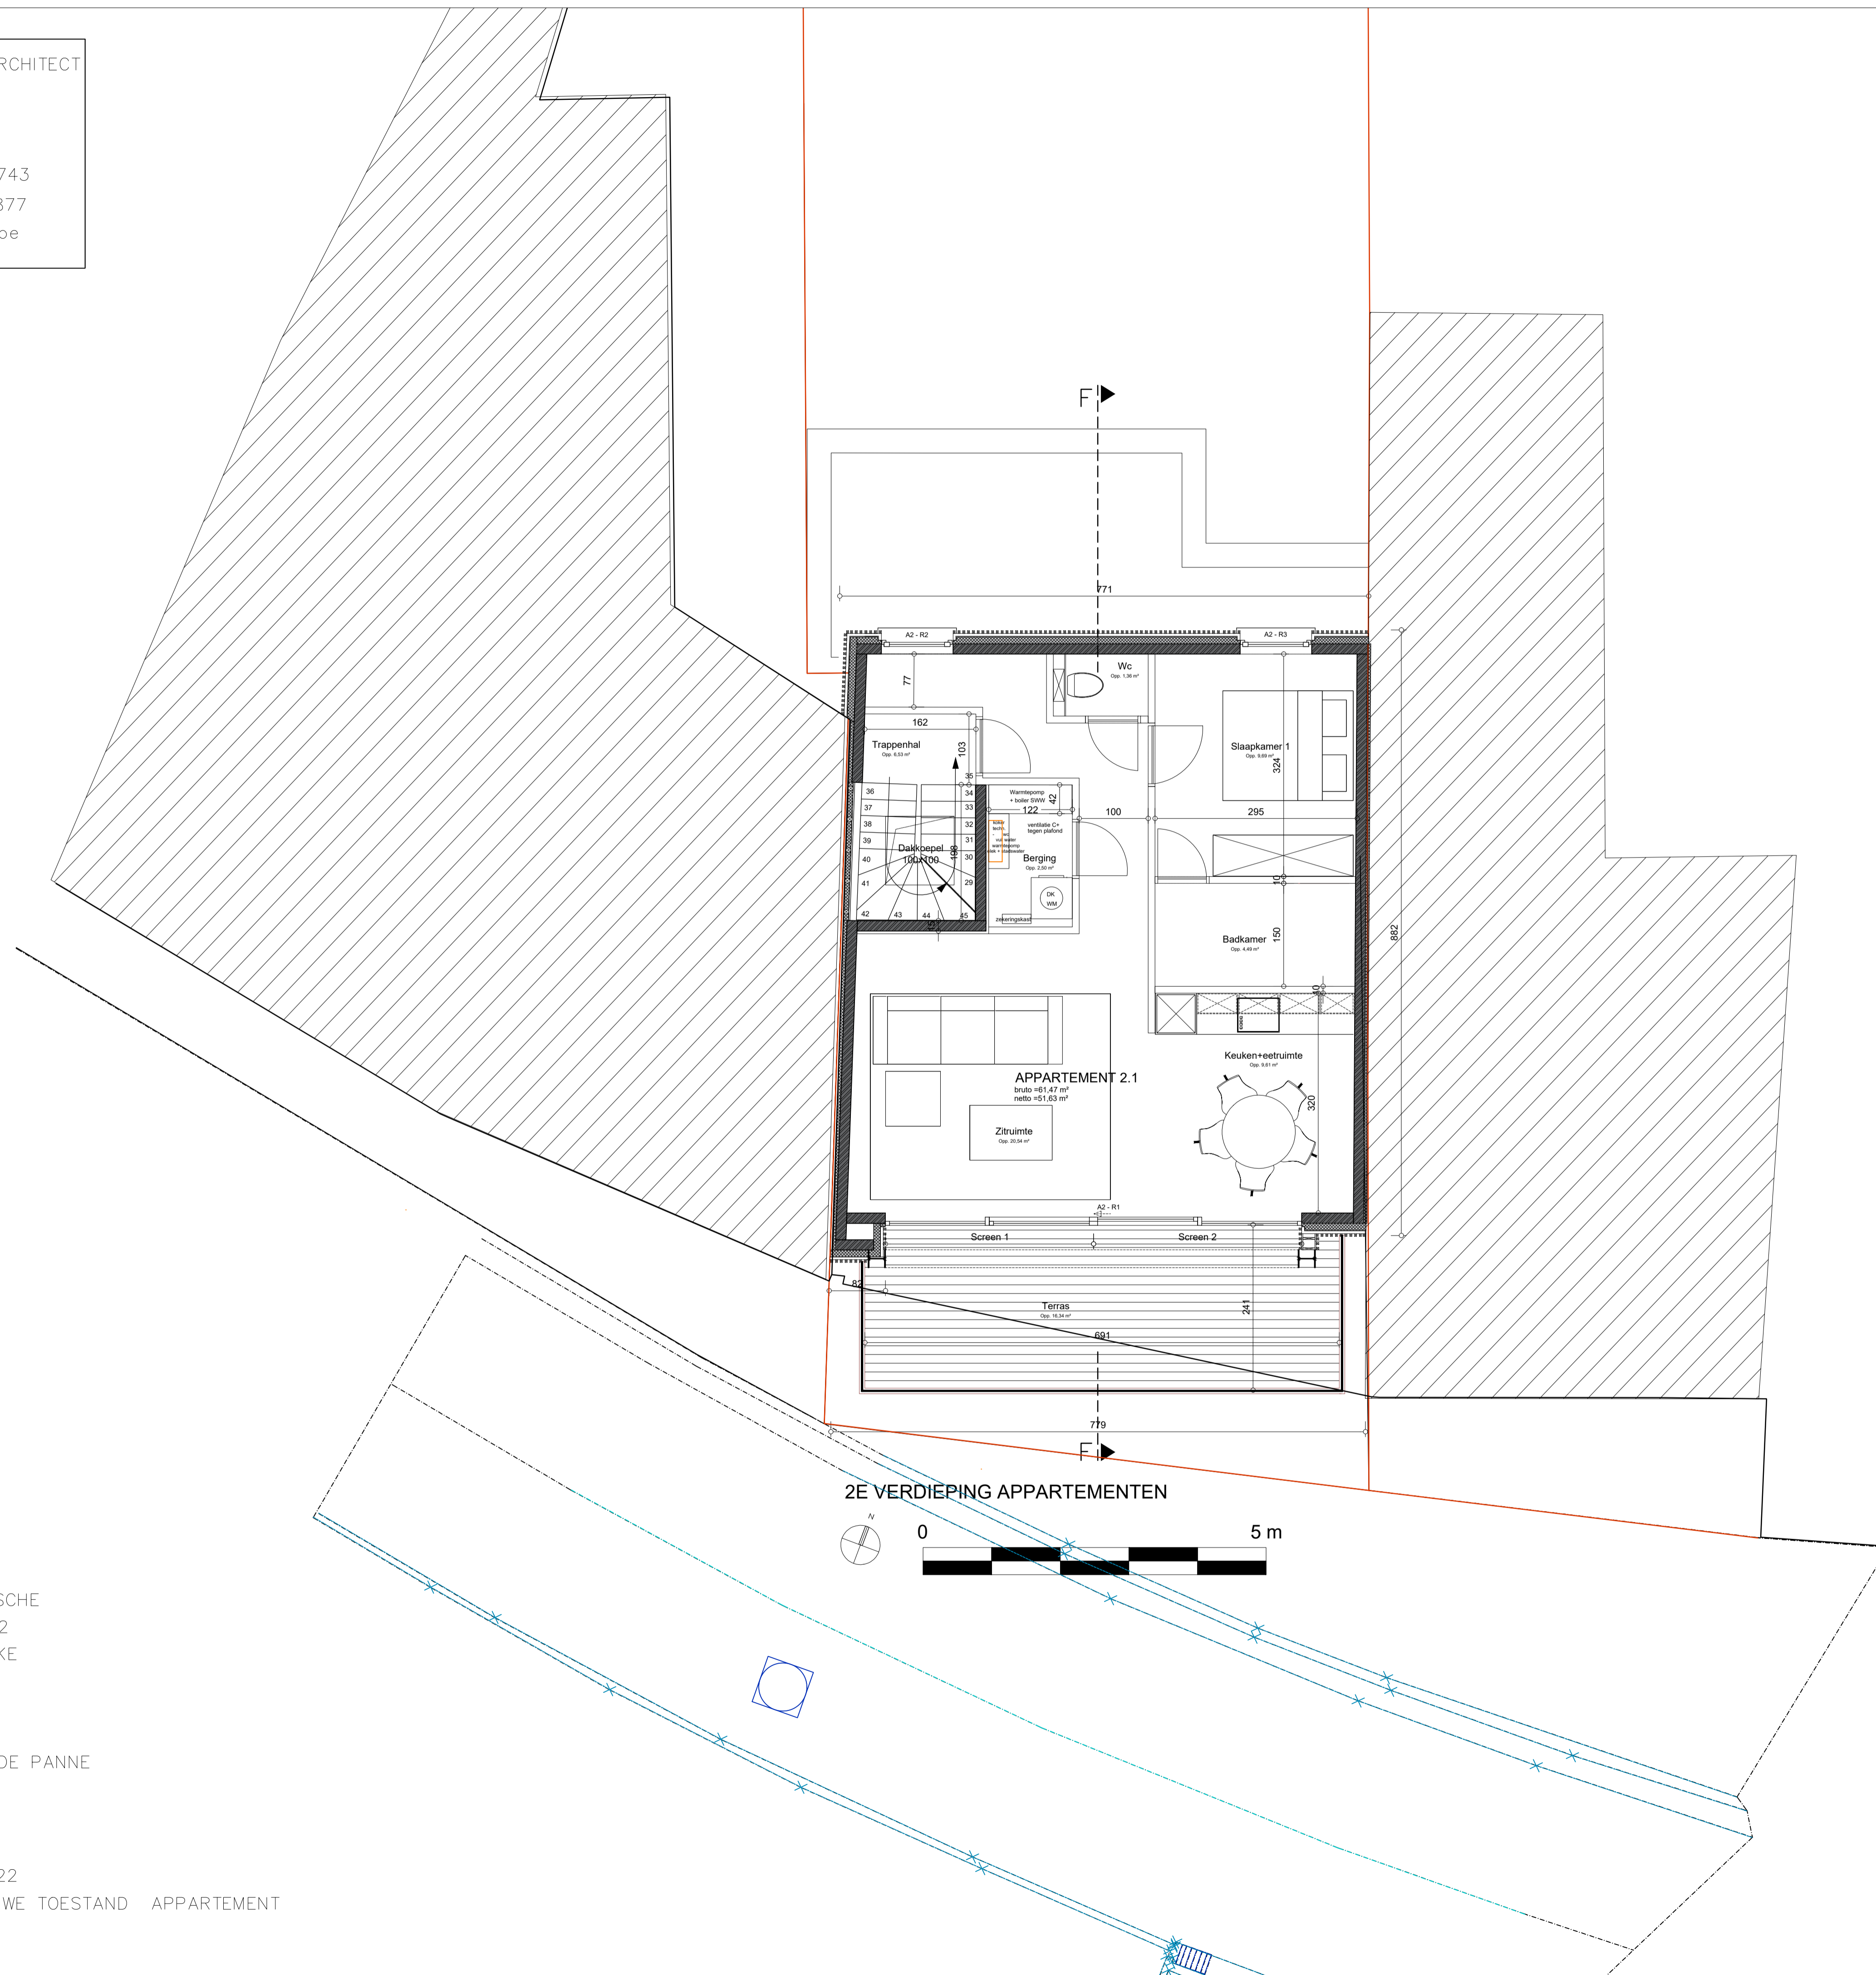

PETER YSENBANDT ARCHITECT
KERKEWEG 29
B-8490 SNELLESEM
TEL +32(0)50 394 743
MOB +32(0)475 450 877
MAIL peter@kerkeweg.be

BOUWHEER
ALBRIX BV.
MARIJN THEUNYNCK
NICOLAS VANDEN BUSSCHE
VEURNEVAARTSTRAAT 2
B-8670 OOSTDUINKERKE

BOUWPLAATS
SMEKAERTSTRAAT 20
B-8660 ADINKERKE- DE PANNE

DOSSIER 2021-1
SCHAAL 1/50
DATUM 12/08/2022
2E VERDIEPING - NIEUWE TOESTAND APPARTEMENT