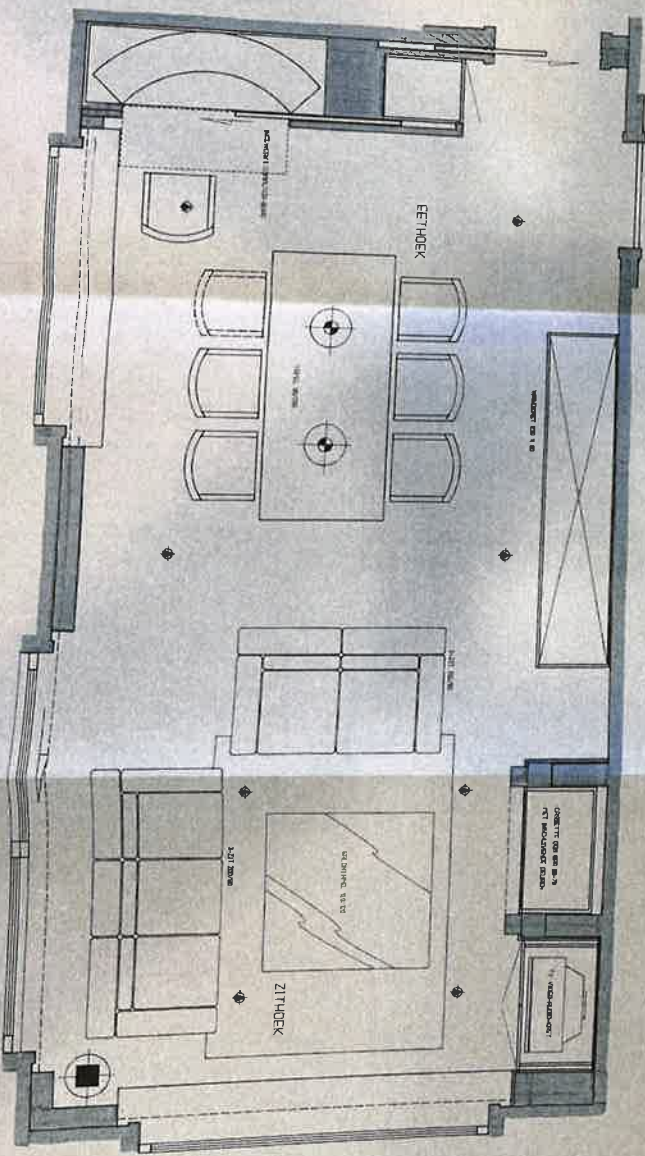

ZICHT VOORGEVELWAND (gordijn gesloten)

ZICHT KRISTWAND KEUKEN (kasten gesloten)

ZICHT ZIJGEVELWAND (gordijnen gesloten)

ZICHT HARDWAND (kast gesloten)

LEEFRUIMTE DECLERCK - DEHOUCCK
 voorontwerp 2 schaal 1/20

GRONDPLAN

AANKOOPBELOFTE

VORAFGAANDE UITENZETTING

Hierna wordt u een voorbeeld gegeven van de afwerking van de woning. Het is niet bedoeld als een garantie voor de afwerking van de woning. Het is niet bedoeld als een garantie voor de afwerking van de woning.