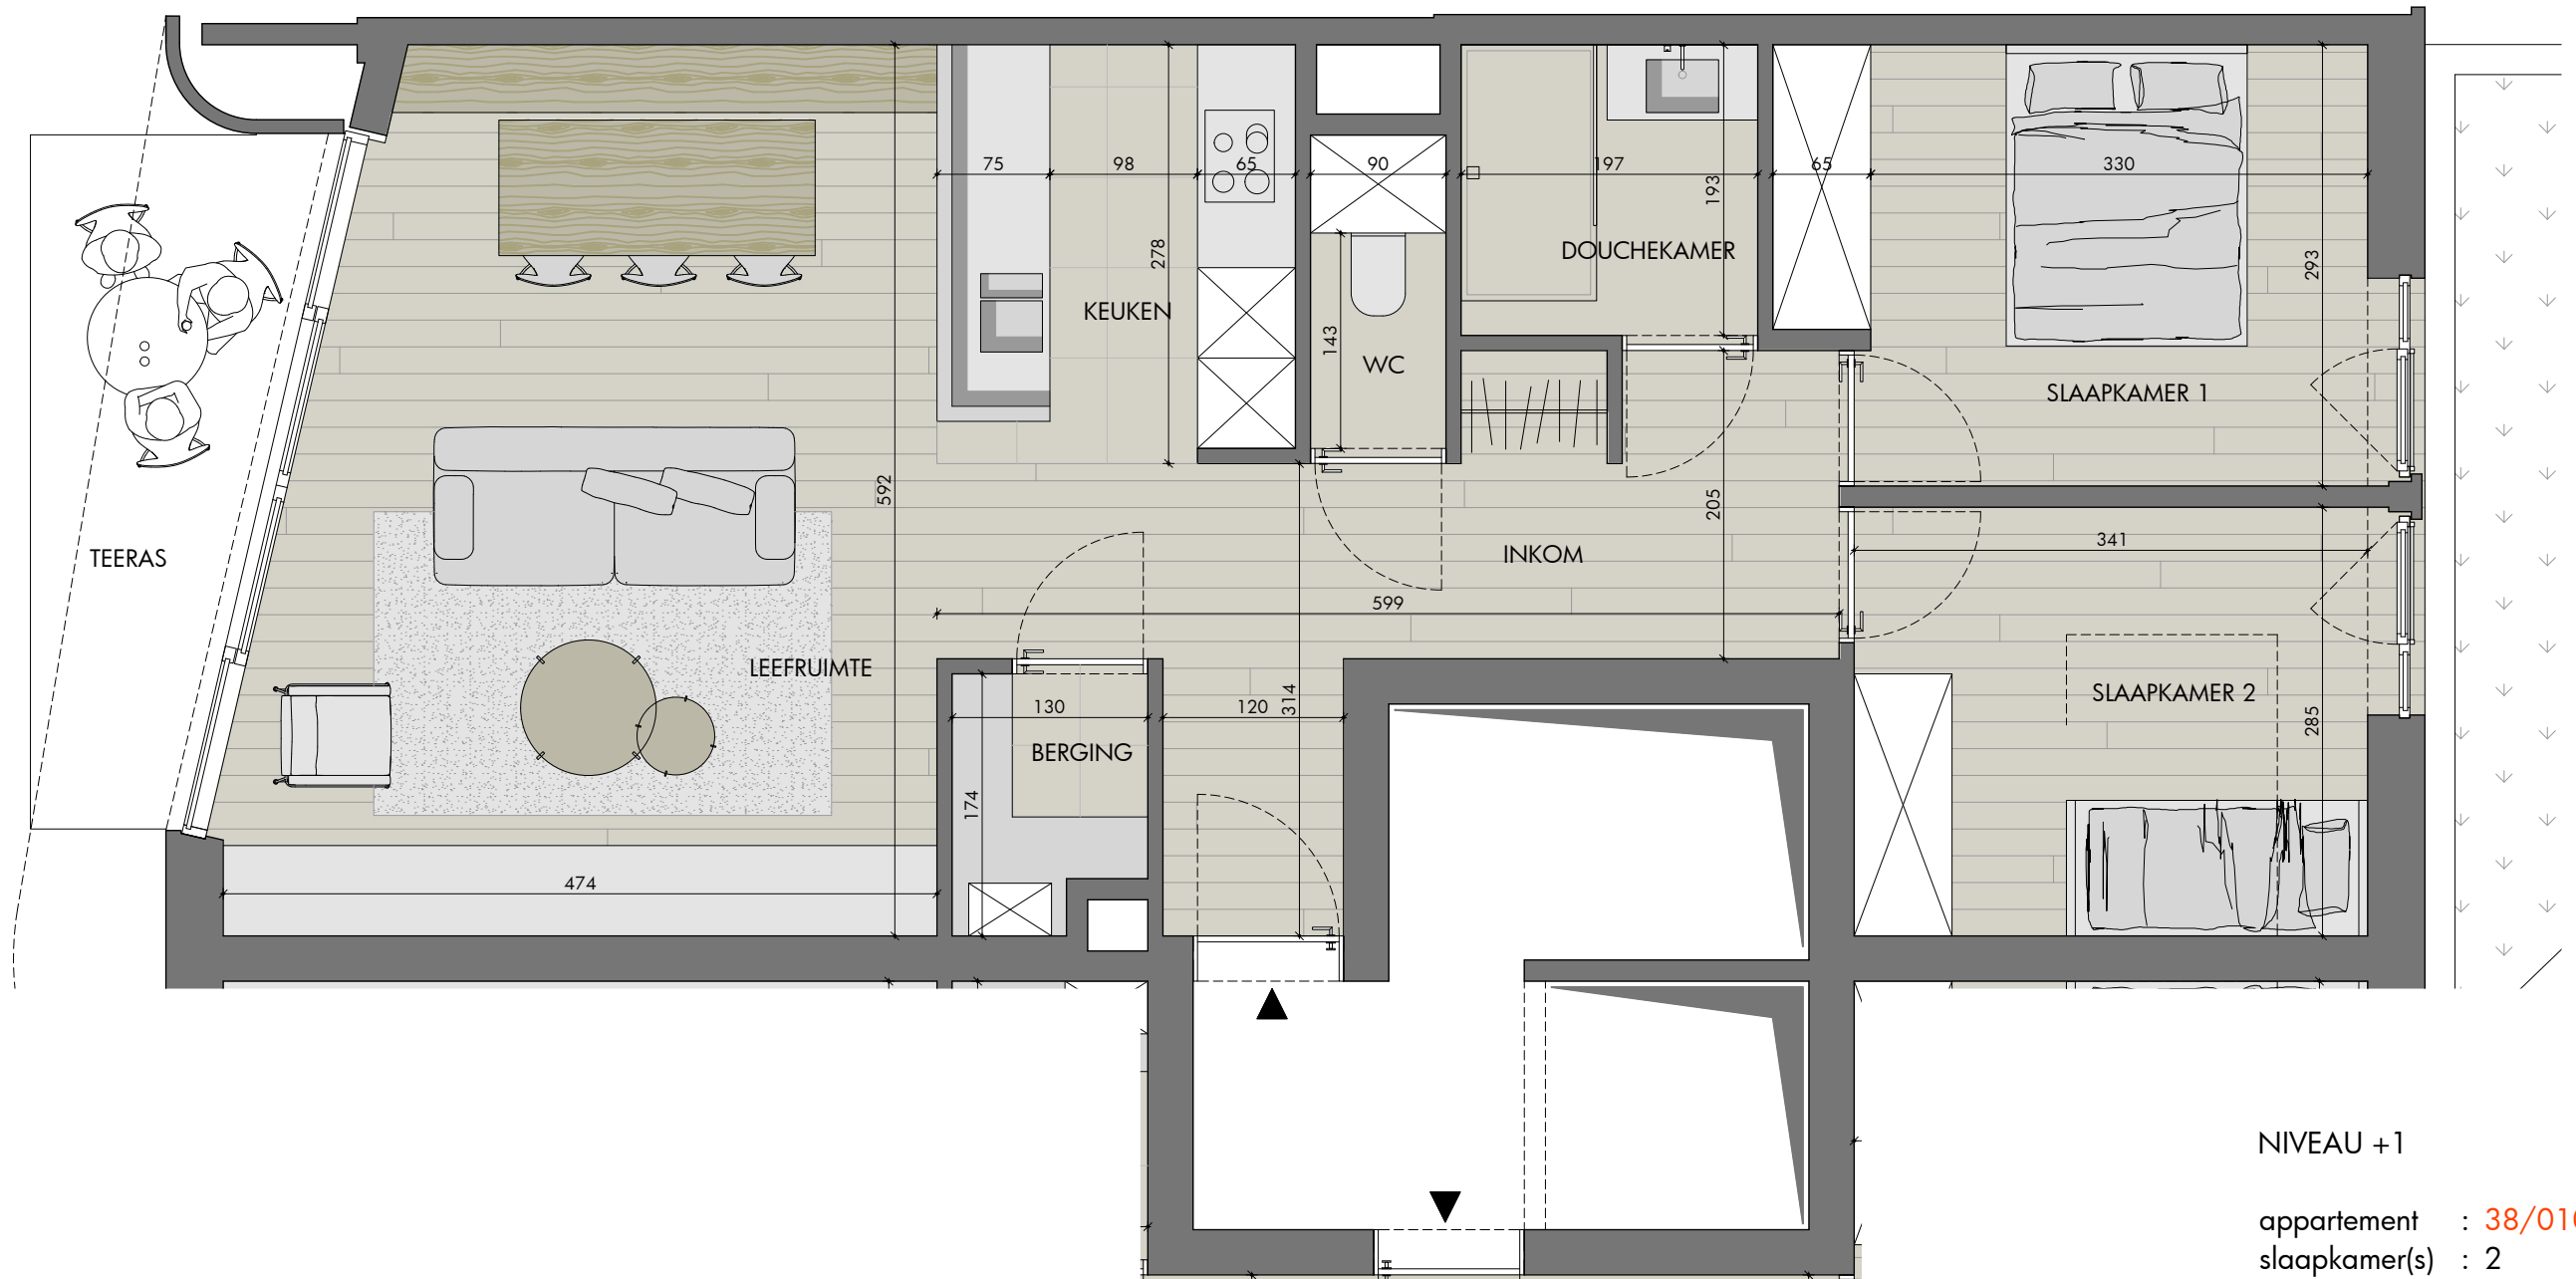

RESIDENTIE GÉRARD

NIVEAU +1

appartement : 38/0101
 slaapkamer(s) : 2
 bruto opp. : 85,54 m²
 netto opp. : 72,52 m²
 terras : 06,16 m²