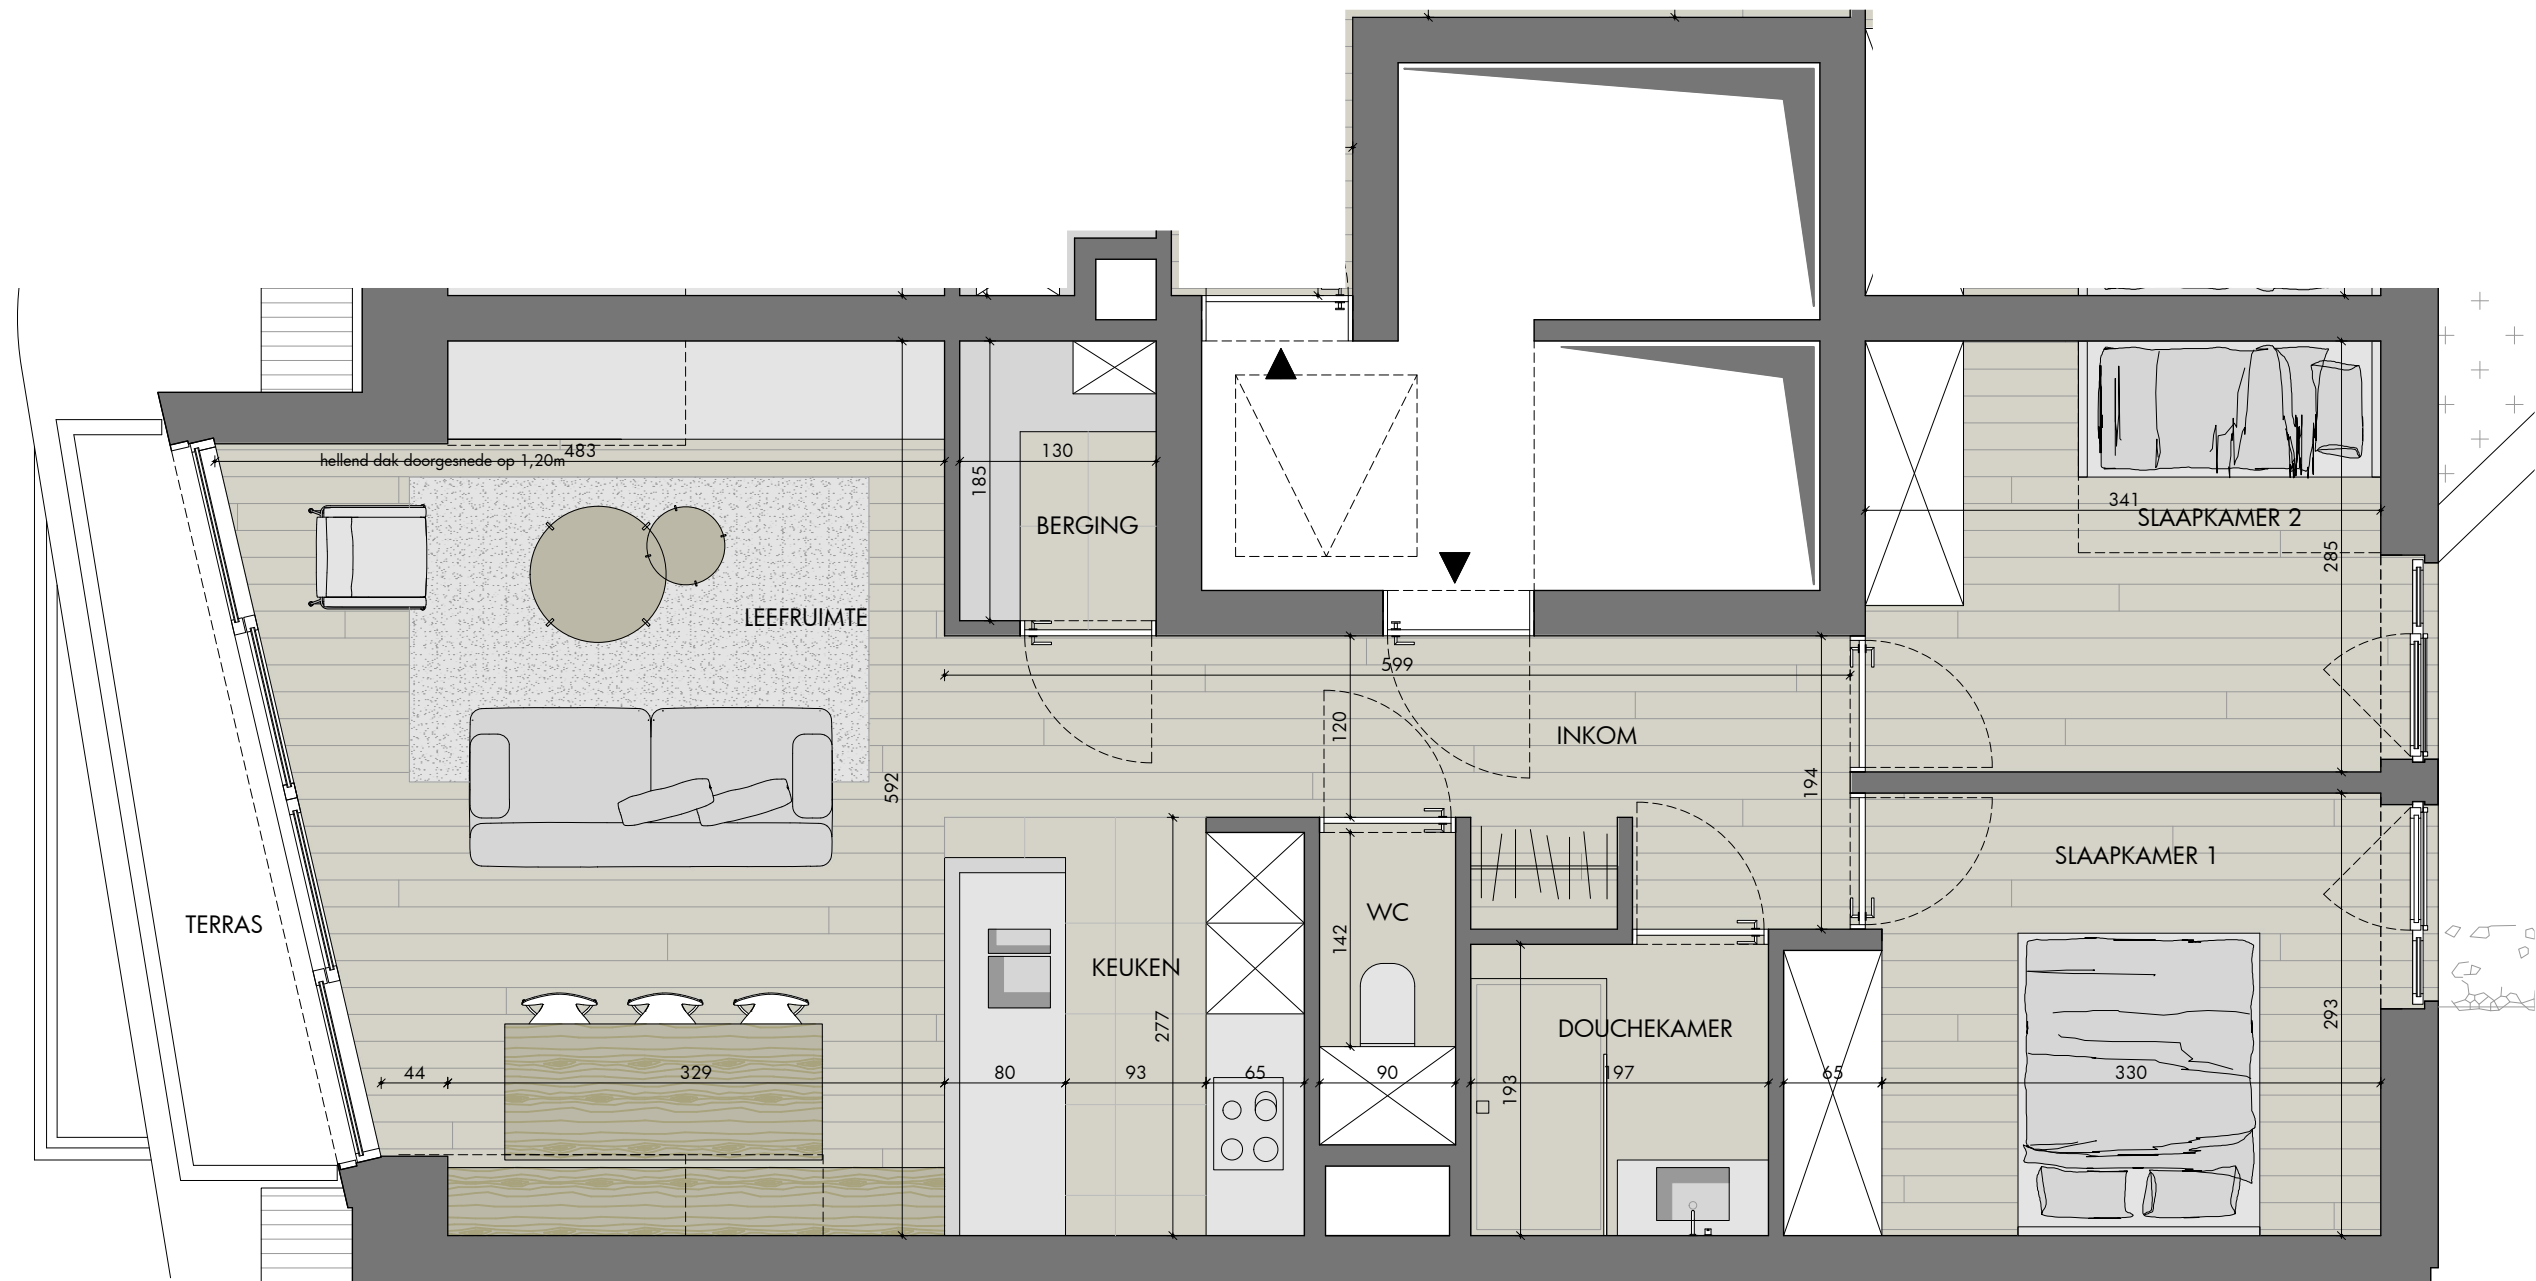

# RESIDENTIE GÉRARD

NIVEAU +2

appartement : 38/0202  
slaapkamer(s) : 2  
bruto opp. : 83,02 m<sup>2</sup>  
netto opp. : 68,52 m<sup>2</sup>  
terras : 04,39 m<sup>2</sup>