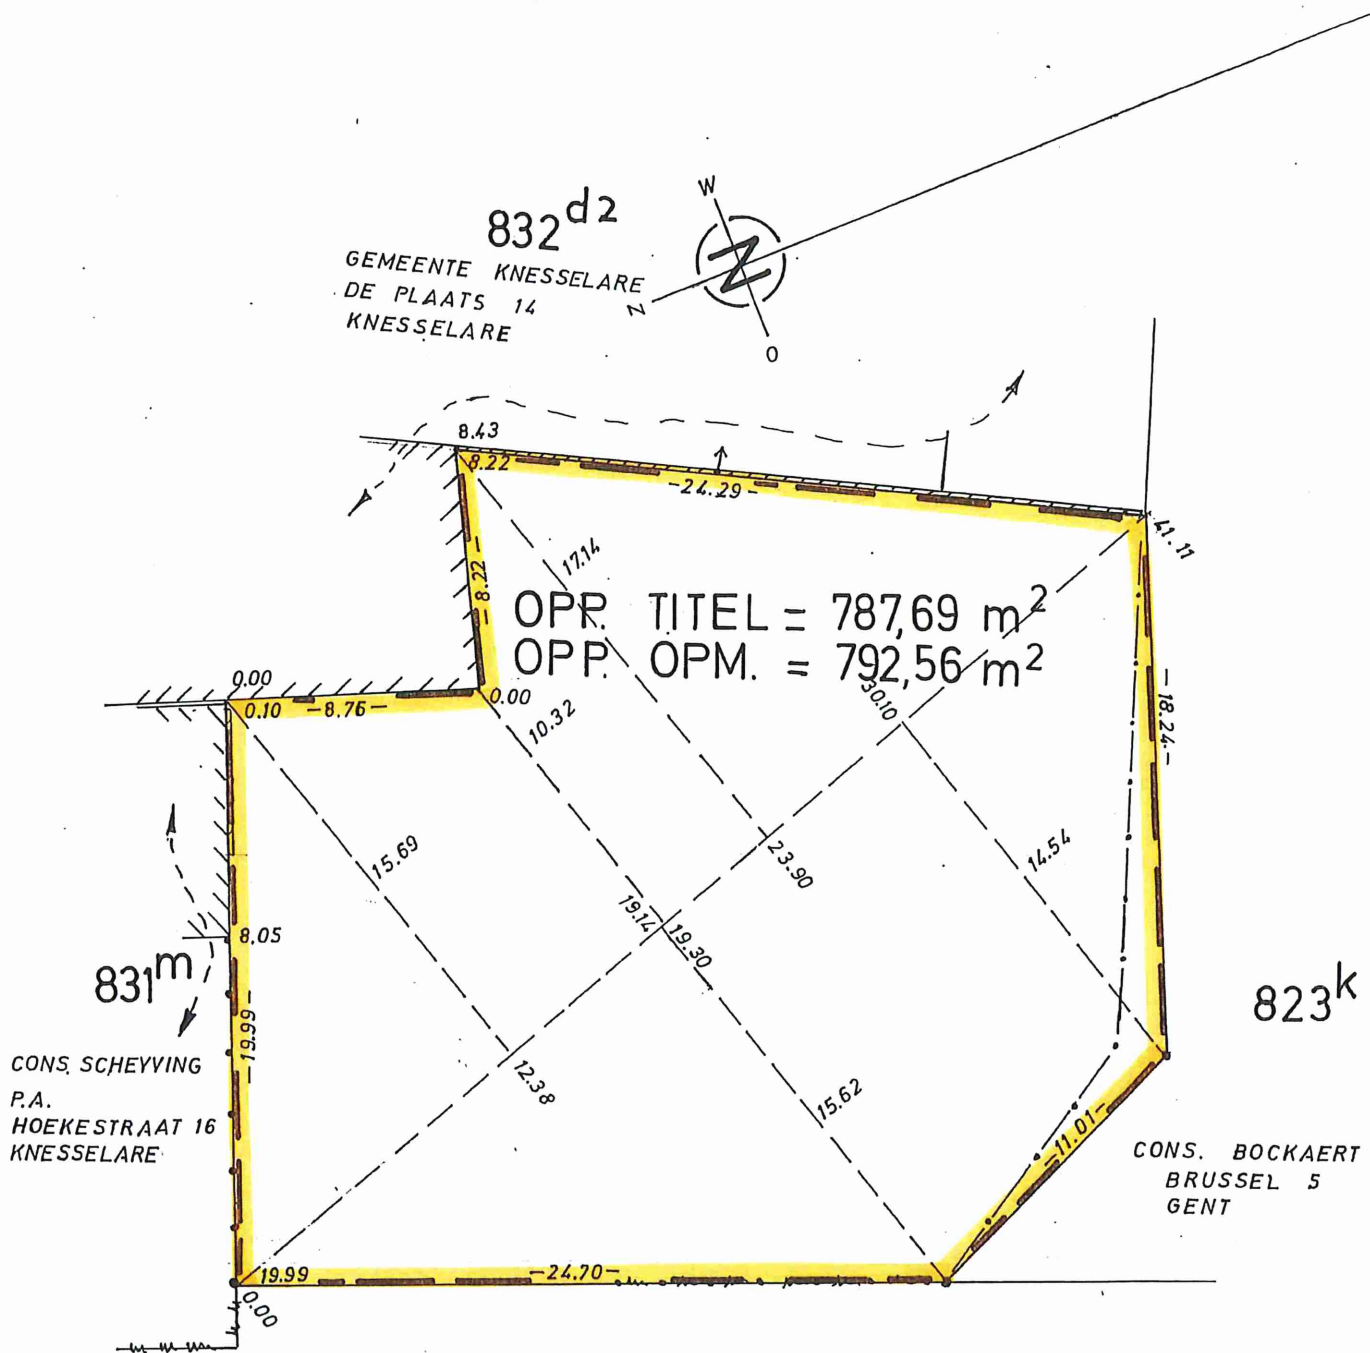

KNESSELARE

KADASTER : afd 1 - sectie A - nr. 830^f

Schaal = 1 / 250

13 FEB. 1996

Opgesteld door
De Ruyck Eric
Landmeter - Expert

Kluizestraat 20
9910 Knesselare