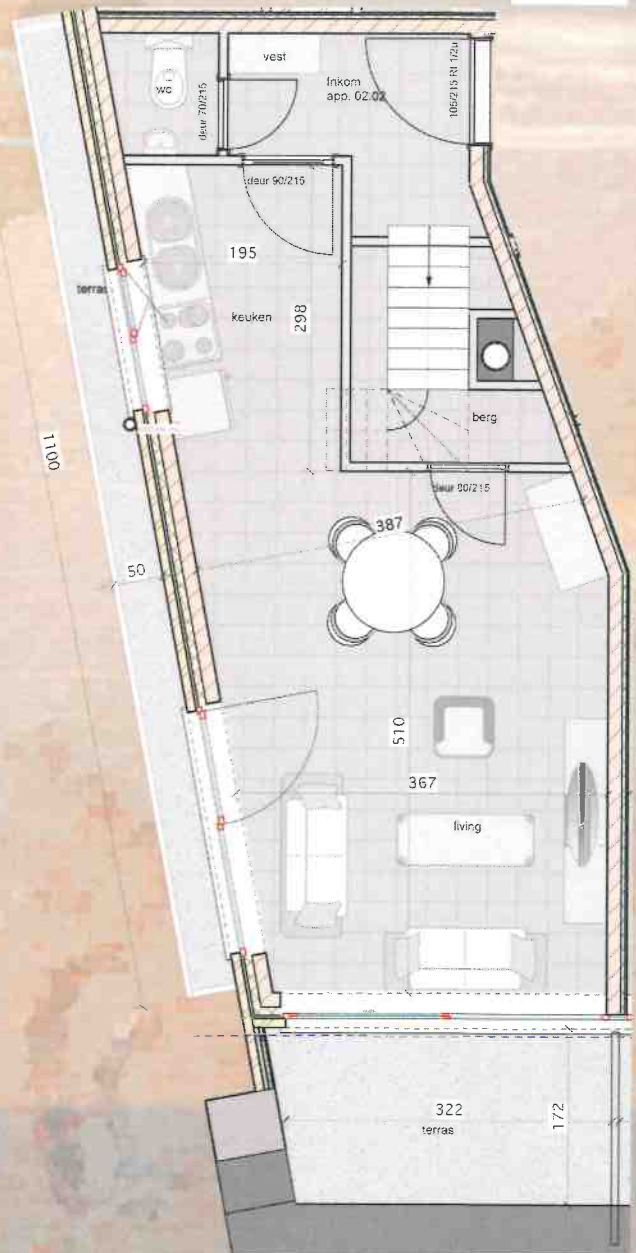

# Residentie De Schaar

## Nieuwpoortlaan 1 - 8434 Lombardsijde

VERDIEPING 2-3  
duplex 02.02

verdieping 3

verdieping 2

*Het voorgestelde meubilair en de afmetingen zijn ter informatieve titel en niet bindend*