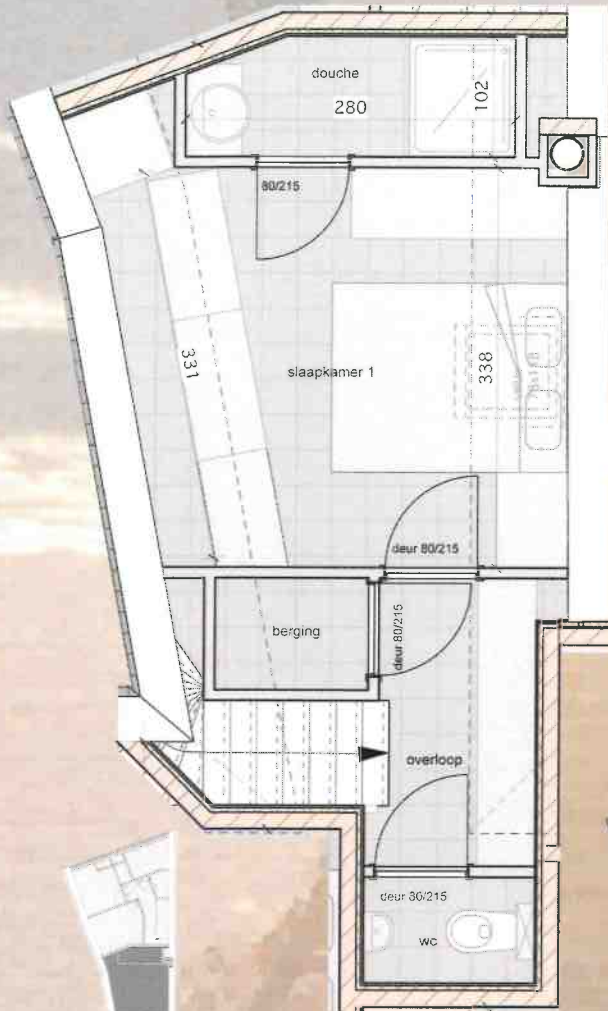

Residentie De Schaar

Nieuwpoortlaan 1 - 8434 Lombardsijde

VERDIEPING 2-3
duplex 02.03

verdieping 3

verdieping 2

Het voorgestelde meubilair en de afmetingen zijn ter informatieve titel en niet bindend