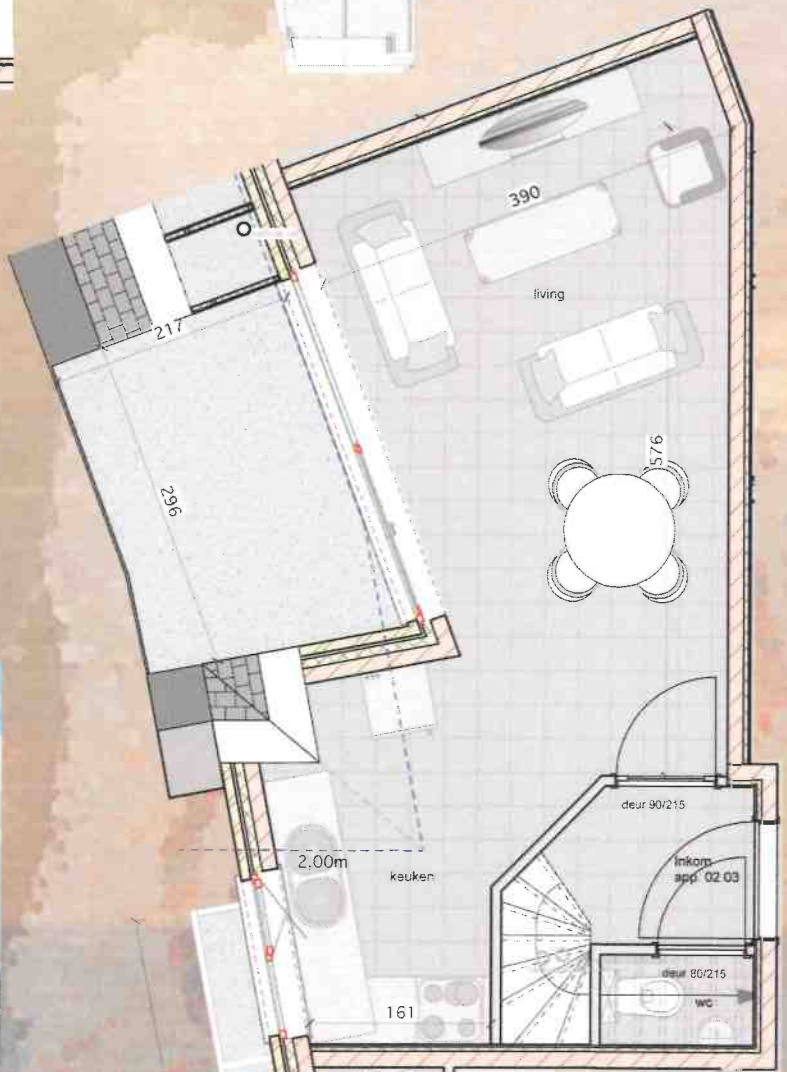

Residentie De Schaar

Nieuwpoortlaan 1 - 8434 Lombardsijde

VERDIEPING 2-3
duplex 02.03

verdieping 3

verdieping 2

Het voorgestelde meubilair en de afmetingen zijn ter informatieve titel en niet bindend