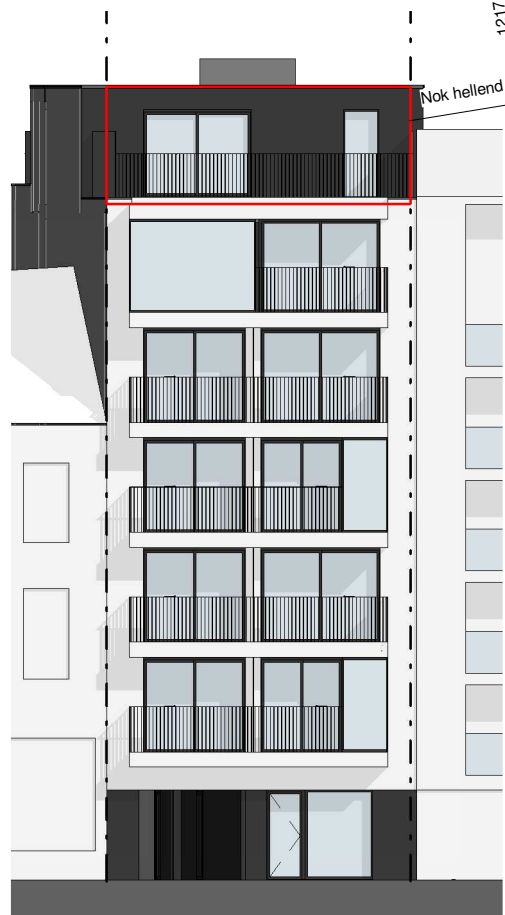

Nivo	6
Slaapkamers	1
Bruto oppervlakte	69 m <sup>2</sup>
Terras 1	33 m <sup>2</sup>
Terras 2	22 m <sup>2</sup>

Dit verkoopplan is indicatief. De keukenopstelling is een voorstel van inrichting. Bepalingen van het verkooplastenboek zijn prioritair ten opzichte van het verkoopplan. De afmetingen en oppervlaktes zijn indicatief en niet bindend. De vermelde oppervlaktes zijn bruto vloeroppervlaktes gemeten vanaf 1m20 hoogte (inclusief buitenmuren, binnenmuren en de helft van de gemene muren). Alle meubilair en toebehoren zijn illustratief en maken geen deel uit van de verkoopovereenkomst.