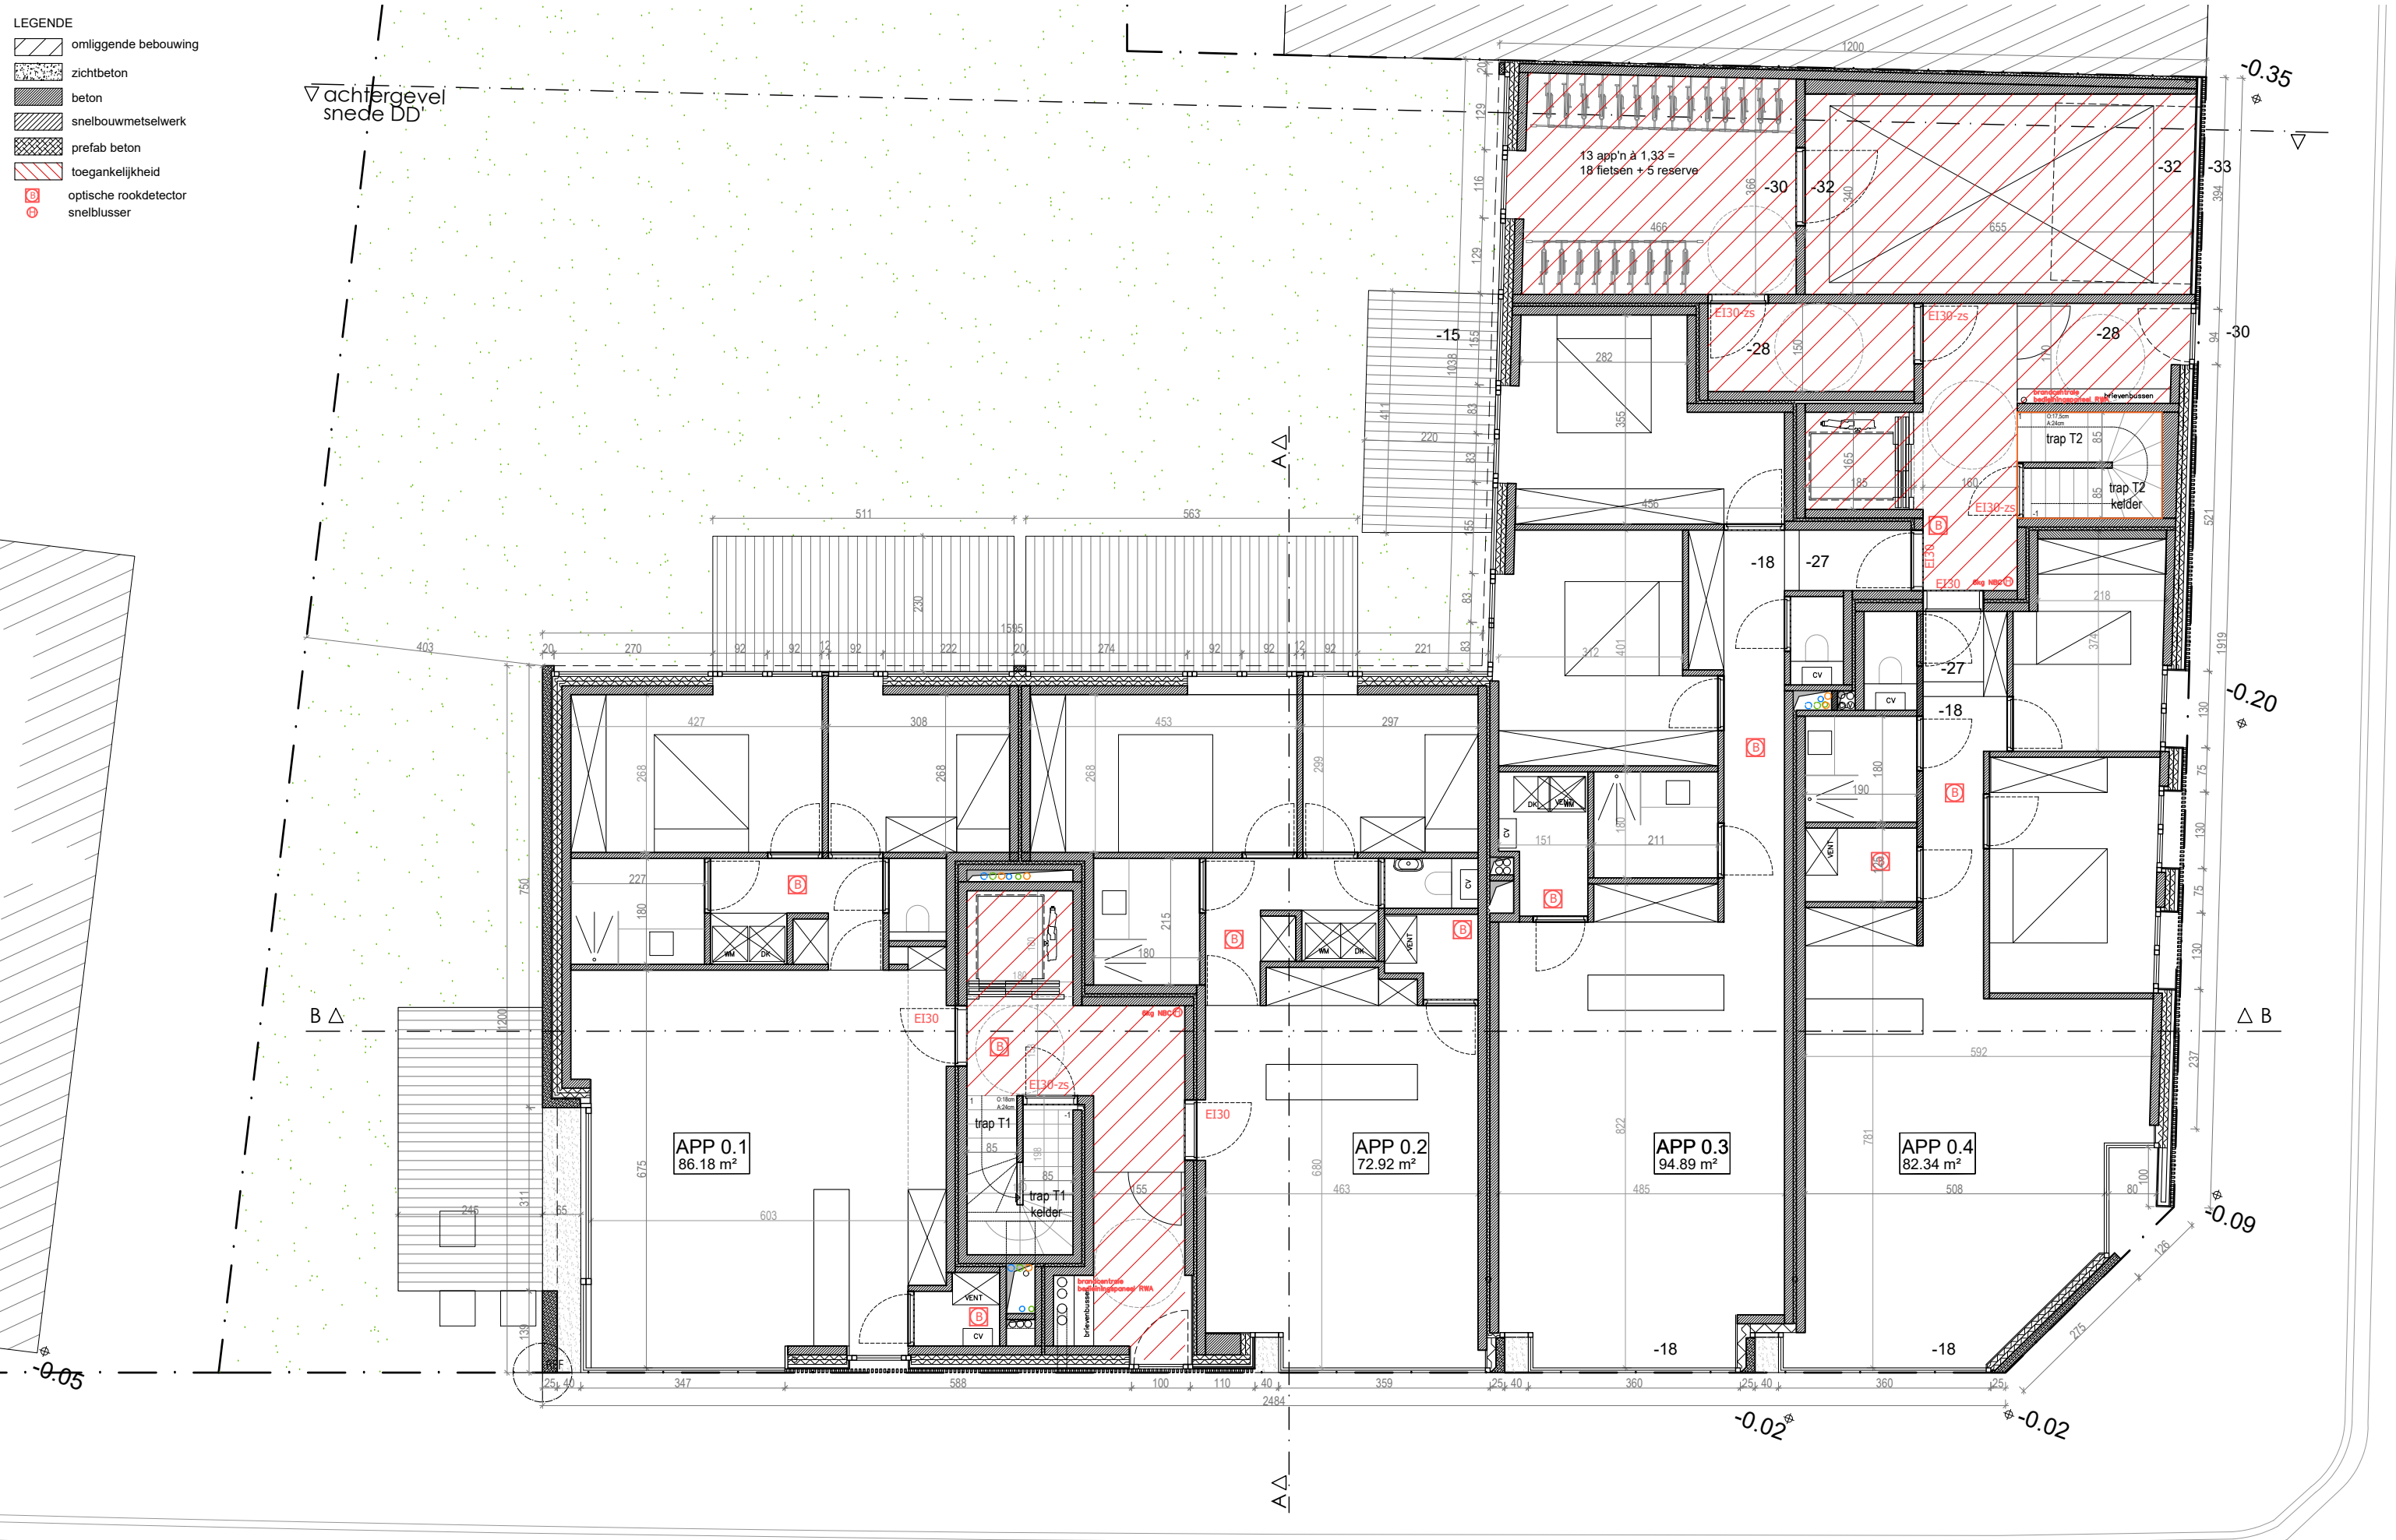

LEGENDE

-  omliggende bebouwing
-  zichtbeton
-  beton
-  snelbouwmetselwerk
-  prefab beton
-  toegankelijkheid
-  optische rookdetector
-  snelblusser

GELIJKVLOERS

1:100