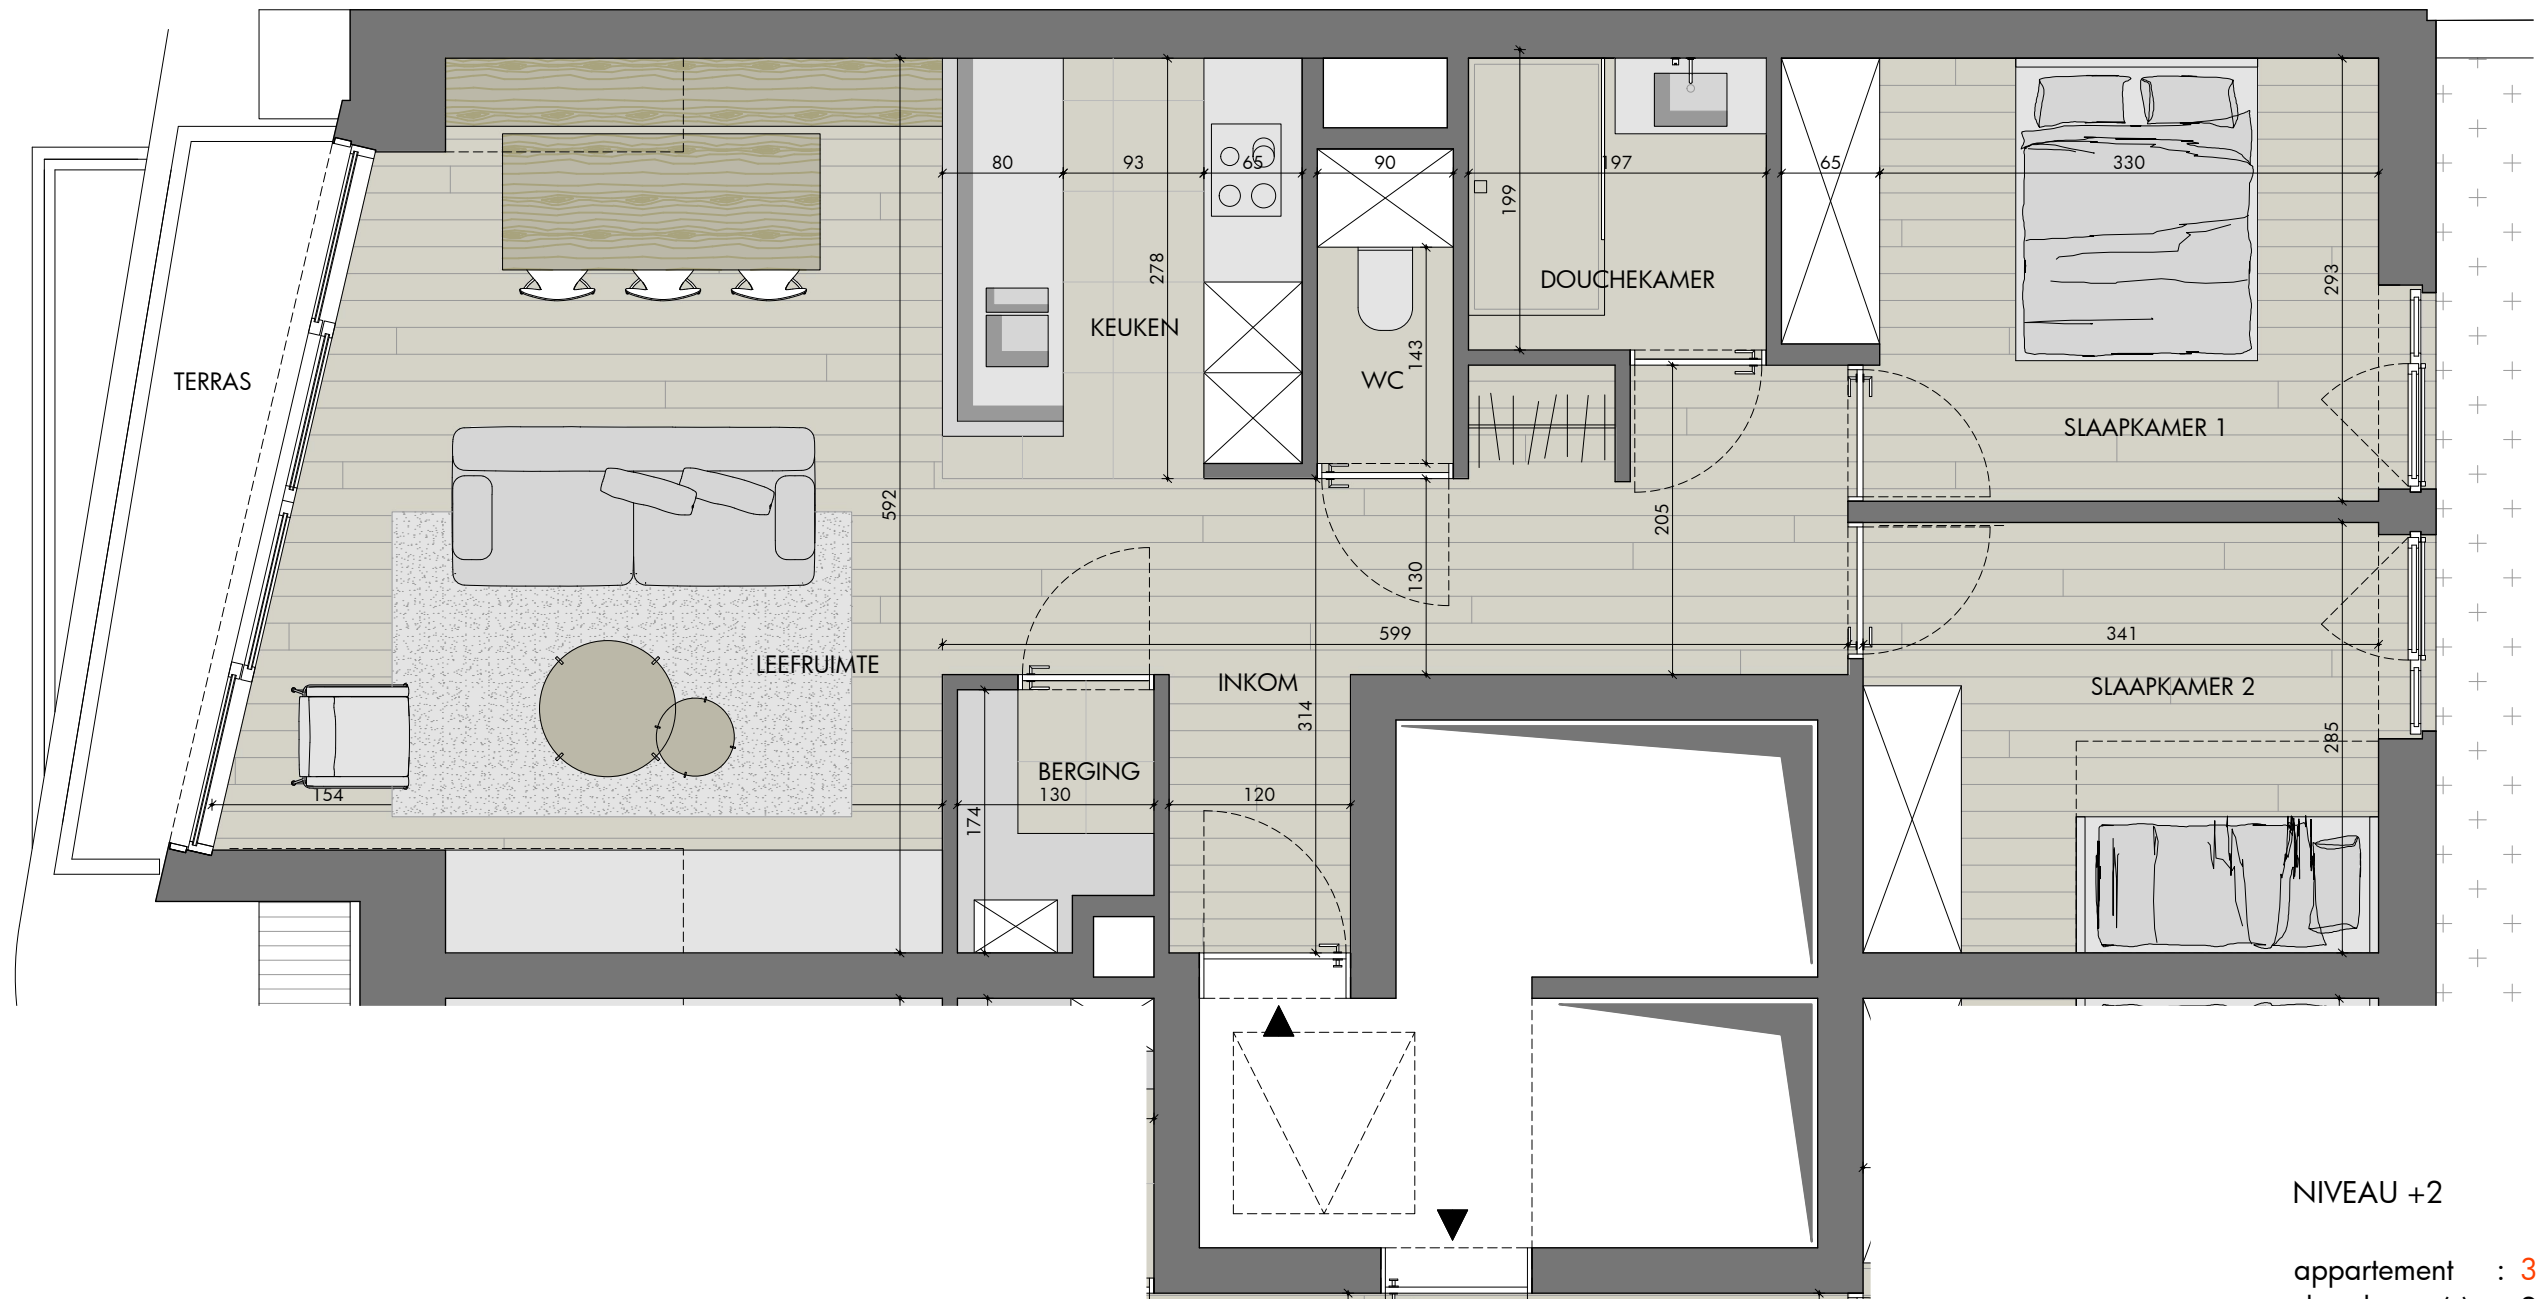

# RESIDENTIE GÉRARD

NIVEAU +2

appartement : 38/0201  
slaapkamer(s) : 2  
bruto opp. : 85,54 m<sup>2</sup>  
netto opp. : 71,02 m<sup>2</sup>  
terras : 04,34 m<sup>2</sup>