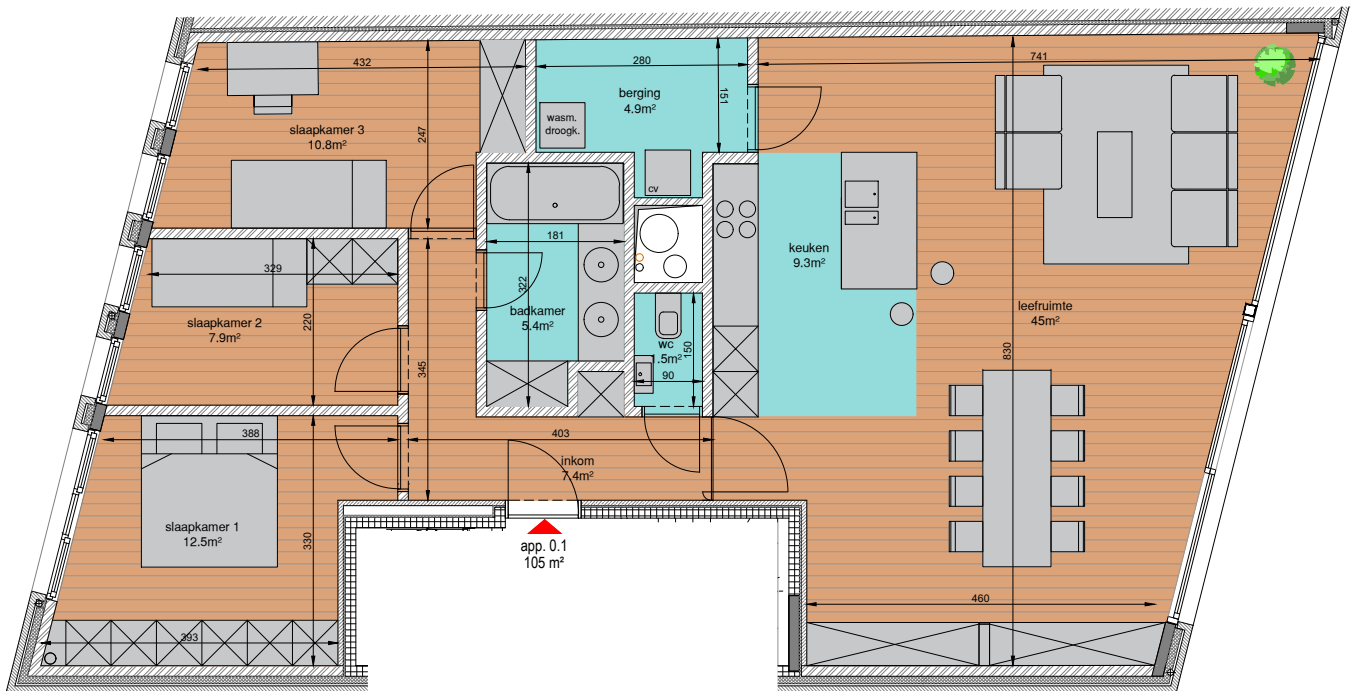

voorgevel - noordwest

achtergevel - zuidoost

schaal 1/100

APP. 0.1 - 3 slaapkamers
appartementen VERINVAN BVBA

Deze plannen zijn opgemaakt onder voorbehoud van wijzigingen voorkomend van opmerkingen van bouwheren en overheden, opmetingsplannen, studie stabiliteit, studie technieken, brandveeradvies, ... (niet limitatief).
 De voorgestelde maatvoering, inrichting en afwerking, dimensies van schachten en kokers zijn indicatief en niet bindend.
 De voorgestelde omvang en positie van meubilair (keukens, sanitaire toestellen, ...) is louter informatief.
 Dit is een niet-contractueel document.