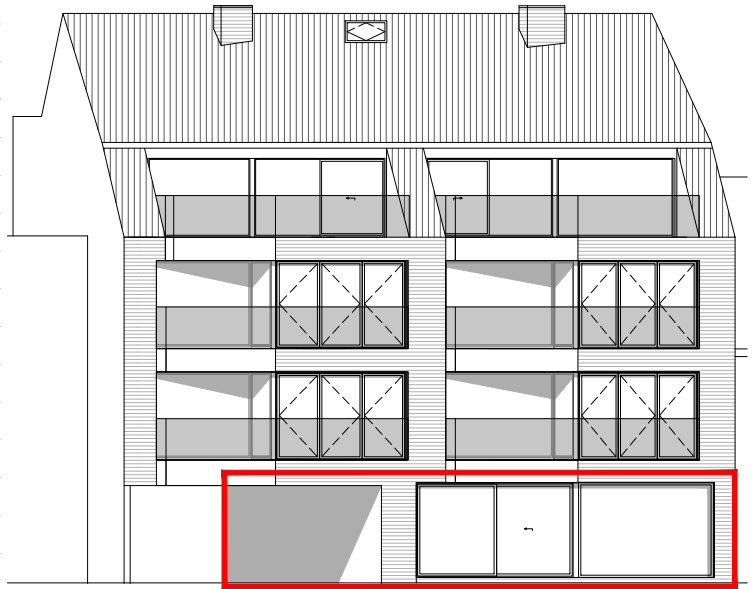

voorgevel - noordwest

achtergevel - zuidoost

schaal 1/100

APP. 0.1 - 3 slaapkamers
appartementen VERINVAN BVBA

Deze plannen zijn opgemaakt onder voorbehoud van wijzigingen voorkomend van opmerkingen van bouwheren en overheden, opmetingsplannen, studie stabiliteit, studie technieken, brandveeradvies, ... (niet limitatief).
 De voorgestelde maatvoering, inrichting en afwerking, dimensies van schachten en kokers zijn indicatief en niet bindend.
 De voorgestelde omvang en positie van meubilair (keukens, sanitaire toestellen, ...) is louter informatief.
 Dit is een niet-contractueel document.